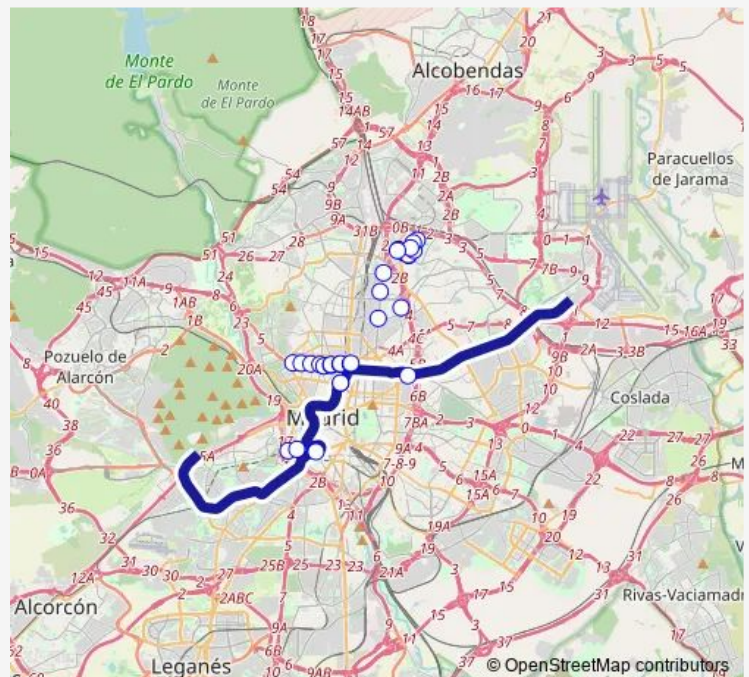

LA Latina

Puerta DE Toledo

Acacias

Route schedule

Alameda DE Osuna — Casa DE Campo

Monday 00:00

Tuesday 00:00

Wednesday 00:00

Thursday 00:00

Friday 00:00

Saturday 00:00

Sunday 00:00

Route info

Direction: Alameda DE Osuna

Stops: 32

Trip Duration: 0 hour 57 min

Aluche

Empalme

Campamento

Casa DE Campo

Direction

Casa DE Campo — Alameda DE Osuna

32 stops

[Open route schedule](#)

Saturday 00:00

Sunday 00:00

Route info

Direction: Casa DE Campo

Stops: 32

Trip Duration: 0 hour 57 min

Pueblo Nuevo

Ciudad Lineal