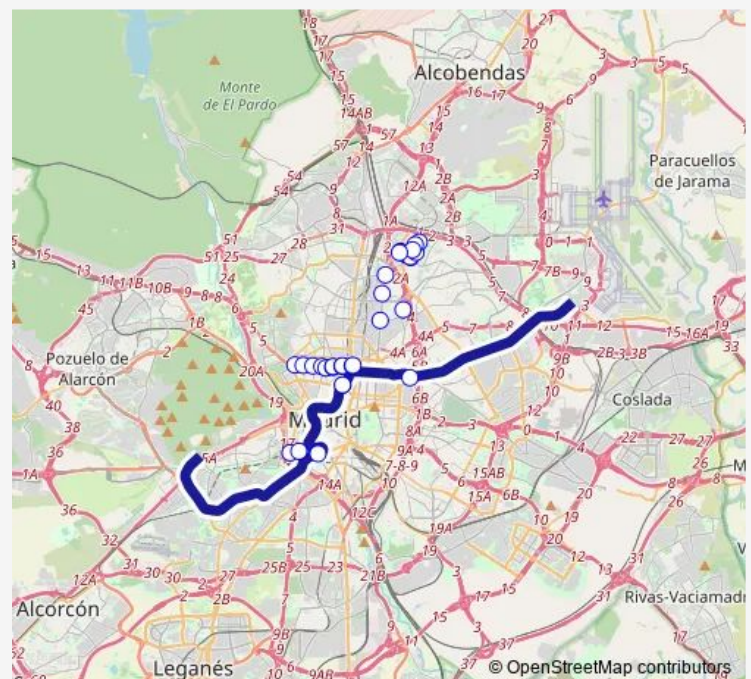

LA Latina

Puerta DE Toledo

Acacias

Route schedule

Alameda DE Osuna — Casa DE Campo

Monday 00:00

Tuesday 00:00

Wednesday 00:00

Thursday 00:00

Friday 00:00

Saturday 00:00

Sunday 00:00

Route info

Direction: Alameda DE Osuna

Stops: 32

Trip Duration: 0 hour 57 min

Aluche

Empalme

Campamento

Casa DE Campo

Direction

Casa DE Campo — Alameda DE Osuna

32 stops

[Open route schedule](#)

Saturday 00:00

Sunday 00:00

Route info

Direction: Casa DE Campo

Stops: 32

Trip Duration: 0 hour 57 min

Pueblo Nuevo

Ciudad Lineal