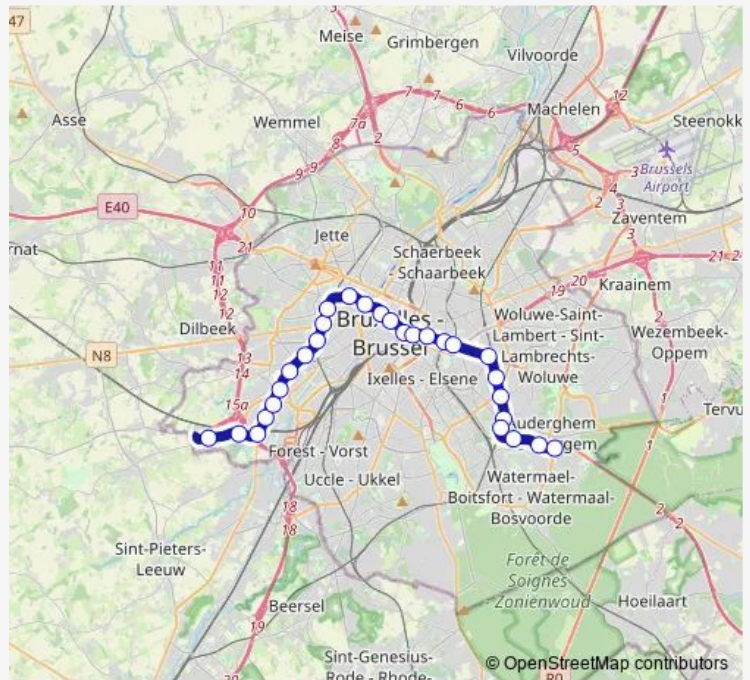

Metro 5 Erasme - Herrmann-Debroux

[Go to website](#)

Direction
 Gare DE L'Ouest — Delta
 16 stops
[Open route schedule](#)

- Gare DE L'Ouest
- Beekant
- Etangs Noirs
- Comte DE Flandre
- Sainte-Catherine
- DE Brouckere
- Gare Centrale
- Parc
- Arts-Loi
- Maelbeek
- Schuman
- Merode
- Thieffry
- Petillon
- Hankar
- Delta

Route schedule
 Gare DE L'Ouest — Delta

Monday	10:56-20:28
Tuesday	10:56-20:28
Wednesday	10:56-20:28
Thursday	10:56-20:28
Friday	10:56-20:28
Saturday	19:43
Sunday	—

Route info
 Direction: Gare DE L'Ouest
 Stops: 16
 Trip Duration: 0 hour 18 min

Direction

Herrmann-Debroux — Erasme

28 stops

[Open route schedule](#)

Herrmann-Debroux

Demey

Beaulieu

Delta