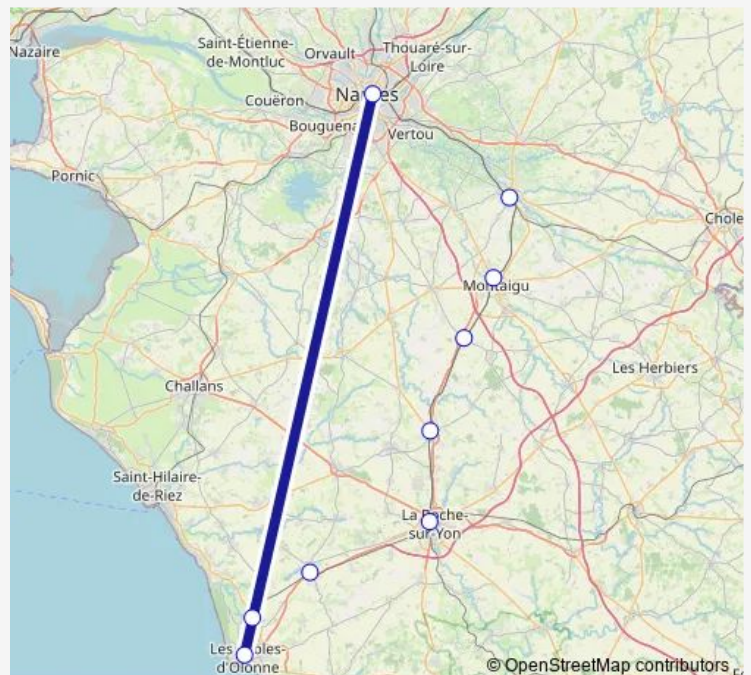

Rail Nantes-La Roche sur Yon - Les Sables

[Go to website](#)**Direction**

Gare de Les Sables-d'Olonne — Gare de Nantes

9 stops

[Open route schedule](#)

Gare de Les Sables-d'Olonne

Gare de Olonne-sur-Mer

Gare de La Mothe-Achard

Gare de La Roche-sur-Yon

Gare de Belleville-Vendée

Gare de L'Herbergement - Les Brouzils

Gare de Montaigu

Gare de Clisson

Gare de Nantes

Route schedule

Gare de Les Sables-d'Olonne — Gare de Nantes

Monday 05:28-20:37

Tuesday 05:28-20:37

Wednesday 05:28-20:37

Thursday 05:28-20:37

Friday 05:28-20:37

Saturday 06:59-20:44

Sunday 07:09-22:30

Route info

Direction: Gare de Les Sables-d'Olonne

Stops: 9

Trip Duration: 1 hour 26 min

■ Nantes-La Roche sur Yon - Les Sables

BusMaps

Direction

Gare de Nantes — Gare de Les Sables-d'Olonne

9 stops