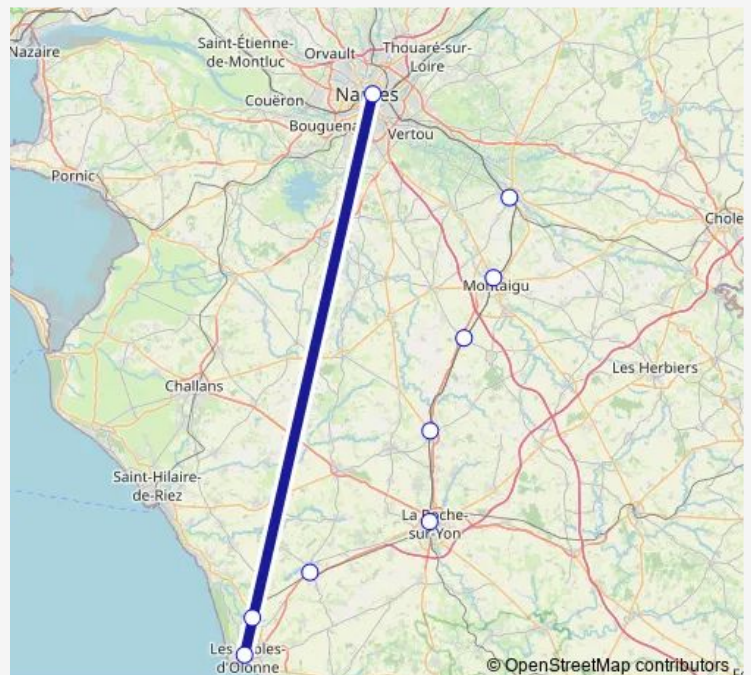

# Rail Nantes-La Roche sur Yon - Les Sables

[Go to website](#)**Direction**

Gare de Les Sables-d'Olonne — Gare de Nantes

9 stops

[Open route schedule](#)

Gare de Les Sables-d'Olonne

Gare de Olonne-sur-Mer

Gare de La Mothe-Achard

Gare de La Roche-sur-Yon

Gare de Belleville-Vendée

Gare de L'Herbergement - Les Brouzils

Gare de Montaigu

Gare de Clisson

Gare de Nantes

**Route schedule**

Gare de Les Sables-d'Olonne — Gare de Nantes

Monday 05:28-20:37

Tuesday 05:28-20:37

Wednesday 05:28-20:37

Thursday 05:28-20:37

Friday 05:28-20:37

Saturday 06:59-20:44

Sunday 07:09-22:30

**Route info**

Direction: Gare de Les Sables-d'Olonne

Stops: 9

Trip Duration: 1 hour 27 min

■ Nantes-La Roche sur Yon - Les Sables

**BusMaps**