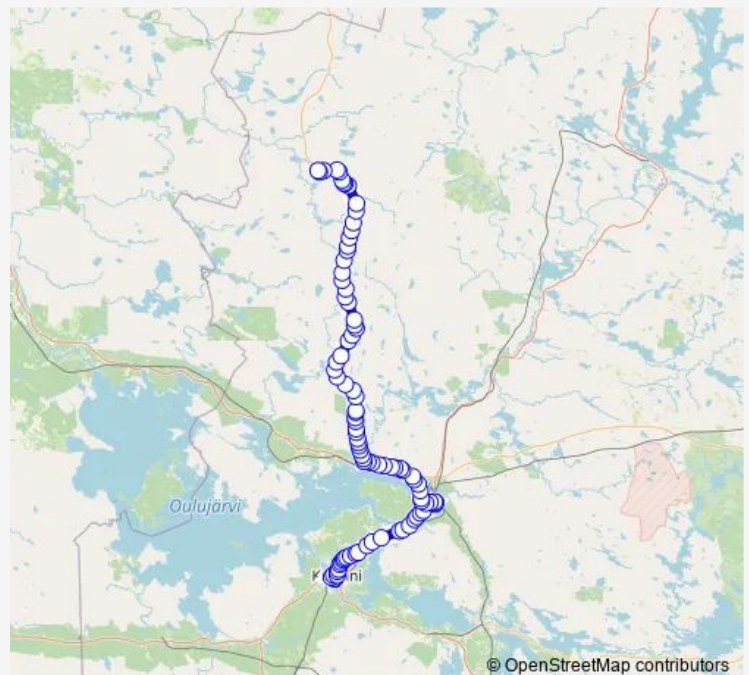

Saturday —

Sunday —

Route info

Direction: Kaks Vanha sairaala

Stops: 91

Trip Duration: 1 hour 45 min

■ Kaks - Kajaani - Paltamo - Puolanka

BusMaps

Leijontie I

Rajala I

Liikenneasema I

Rytivaara th I

Koivutie P

Leppiläntie L

Karhuntie L

Kontiomäki th L