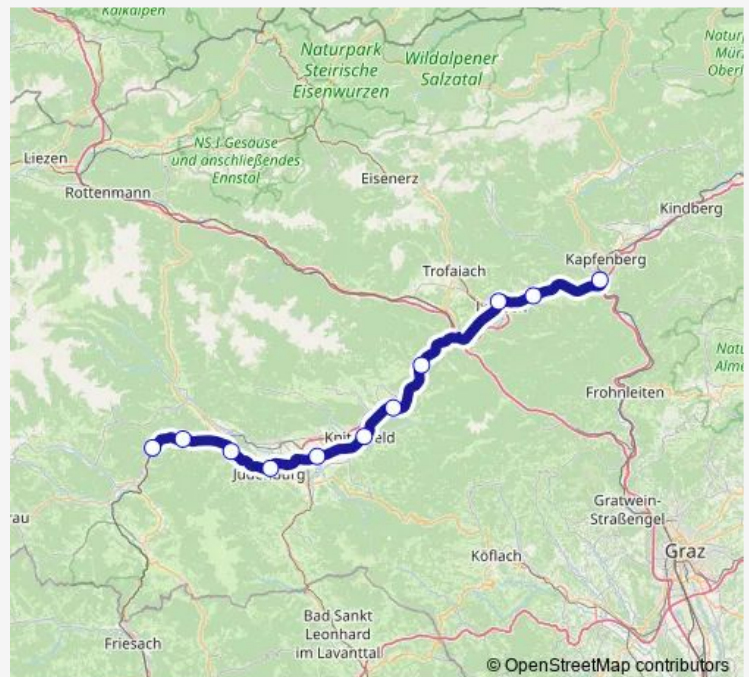

Friesach Bahnhof

Route schedule

Bruck/Mur Bahnhof 1 — Friesach Bahnhof

Monday	—
Tuesday	—
Wednesday	—
Thursday	—
Friday	—
Saturday	19:32
Sunday	—

Route info

Direction: Bruck/Mur Bahnhof 1

Stops: 5

Trip Duration: 1 hour 29 min

Direction

Mürzzuschlag — Zeltweg Bahnhof

17 stops

[Open route schedule](#)

Mürzzuschlag

Langenwang Bahnhof

Krieglach Bahnhof

Mitterdorf-Veitsch Bahnhof