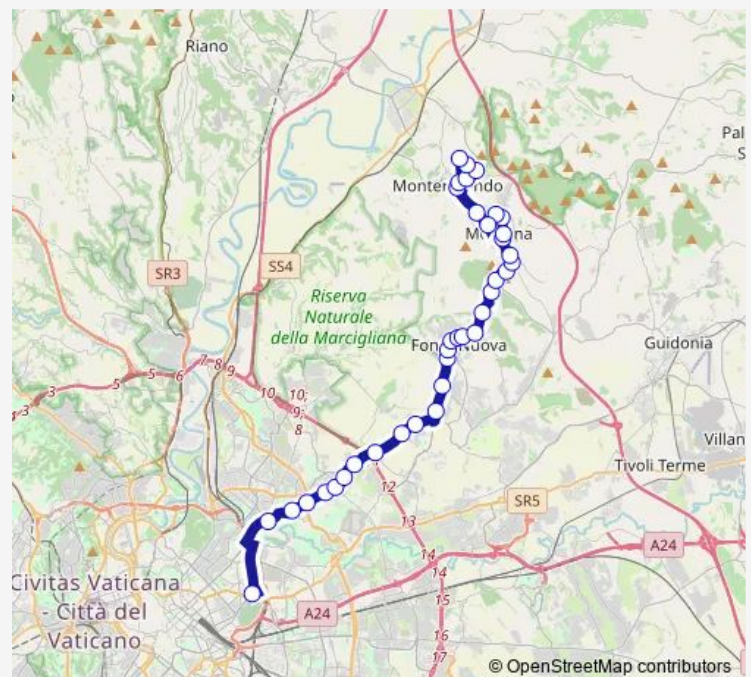

Fonte Nuova | Via Nomentana Via Settembrini # f13910

Fonte Nuova | Via Nomentana (XII Apostoli) # f11278

Route schedule

Roma | Stazione Tiburtina FS # f15136 — Monterotondo | Via Unione (Stadio) | Liceo Scientifico G.Peano # f13923

Monday 07:20-08:00

Tuesday 07:20-08:00

Wednesday 07:20-08:00

Thursday 07:20-08:00

Friday 07:20-08:00

Saturday —

Sunday —

Route info

Direction: Roma | Stazione Tiburtina FS # f15136

Stops: 37

Trip Duration: 0 hour 57 min

Roma Tiburtina - Monterotondo # Mr801d

Fonte Nuova | Parco Trentani # f13912

Mentana | Via Nomentana Via Romitorio # f13913