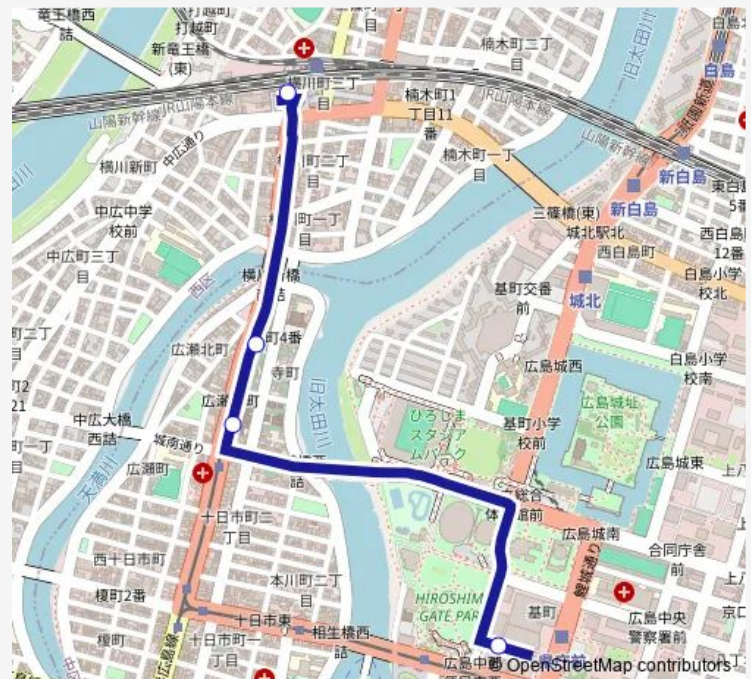

Direction

横川駅前 — 広島バスセンター

4 stops

[Open route schedule](#)

横川駅前

別院前

広瀬町

広島バスセンター

Route schedule

横川駅前 — 広島バスセンター

Monday 08:10-08:55

Tuesday 08:10-08:55

Wednesday 08:10-08:55

Thursday 08:10-08:55

Friday 08:10-08:55

Saturday —

Sunday —

Route info

Direction: 横川駅前

Stops: 4

Trip Duration: 0 hour 7 min

Direction

高陽車庫 — 広島バスセンター

33 stops

Friday 06:19

Saturday —

Sunday —

Route info

Direction: 高陽車庫

Stops: 33

Trip Duration: 0 hour 48 min

牛田大橋