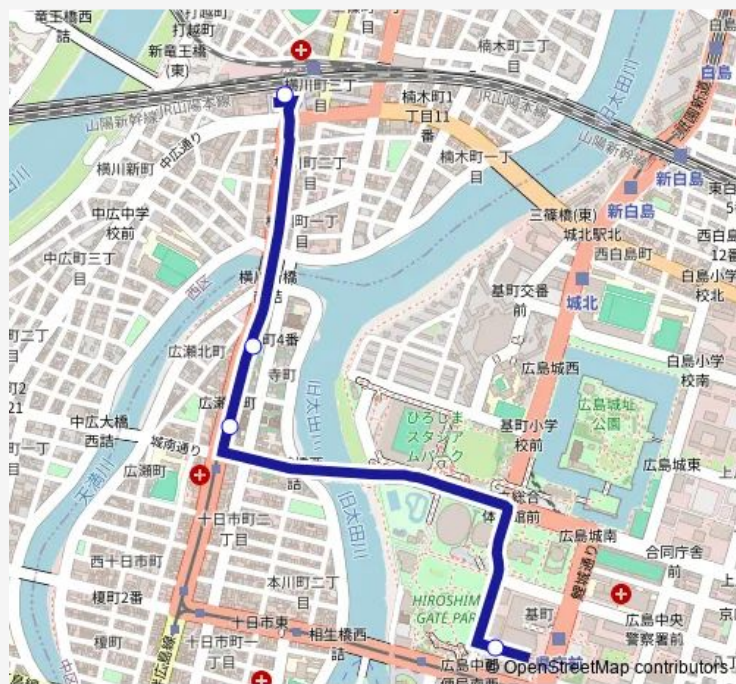

Direction

横川駅前 — 広島バスセンター

4 stops

[Open route schedule](#)

横川駅前

別院前

広瀬町

広島バスセンター

Route schedule

横川駅前 — 広島バスセンター

Monday 08:10-08:55

Tuesday 08:10-08:55

Wednesday 08:10-08:55

Thursday 08:10-08:55

Friday 08:10-08:55

Saturday —

Sunday —

Route info

Direction: 横川駅前

Stops: 4

Trip Duration: 0 hour 7 min

Direction

高陽車庫 — 広島バスセンター

33 stops