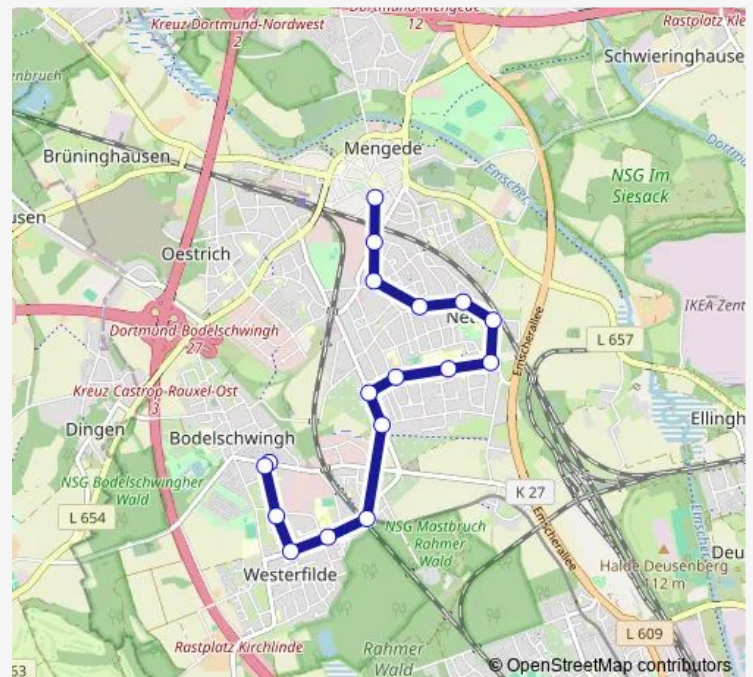

Dortmund Speckestraße

Dortmund Mosselde

Dortmund Zum Luftschacht

Dortmund Westerfilde

Dortmund Mergelkuhle

Dortmund Dörwerstraße

Dortmund Karl-Schurz-Straße

DO Schulzentrum Nette

Dortmund Brinkmannstraße

Dortmund Auf dem Wodeacker

Dortmund Zum Hallenbad

Dortmund Donarstraße

Dortmund Ammerstraße

Dortmund Marschallstraße

Dortmund Mengede Markt

Route schedule

Route info

Direction: Dortmund Rohdesdiek

Stops: 17

Trip Duration: 0 hour 20 min

E471

BusMaps

Direction

Dortmund Göllenkamp — DO Schulzentrum Nette

12 stops

[Open route schedule](#)

Dortmund Göllenkamp

Dortmund Richterstraße

Dortmund Bodelschwingh

Dortmund Rohdesdiek

Dortmund Speckestraße

Dortmund Mosselde