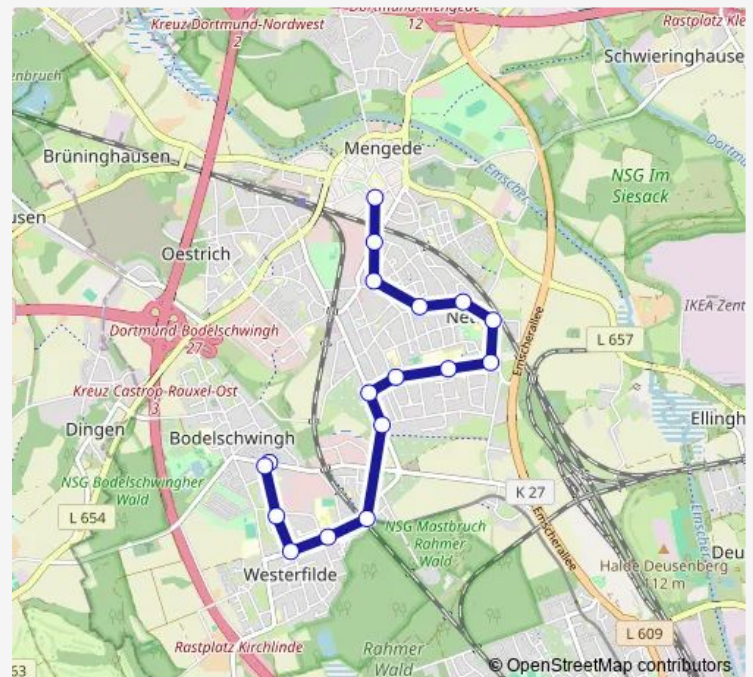

Dortmund Zum Luftschacht

Dortmund Westerfilde

Dortmund Mergelkuhle

Dortmund Dörwerstraße

Dortmund Karl-Schurz-Straße

DO Schulzentrum Nette

Dortmund Brinkmannstraße

Dortmund Auf dem Wodeacker

Tuesday 07:09

Wednesday 07:09

Thursday 07:09

Friday 07:09

Saturday —

Sunday —

Route info

Direction: Dortmund Rohdesdiek

Stops: 17

Trip Duration: 0 hour 20 min

Direction

Dortmund Göllenkamp — DO Schulzentrum Nette

12 stops

[Open route schedule](#)

Dortmund Göllenkamp

Dortmund Richterstraße

Friday 06:46

Saturday —

Sunday —

Route info

Direction: Dortmund Göllenkamp

Stops: 12

Trip Duration: 0 hour 13 min

E471 Bus time schedules and route maps are available in an offline PDF at busmaps.com. Use the busmaps.com website to see live bus times, train schedule or subway schedule, and step-by-step directions for all public transit in Dortmund