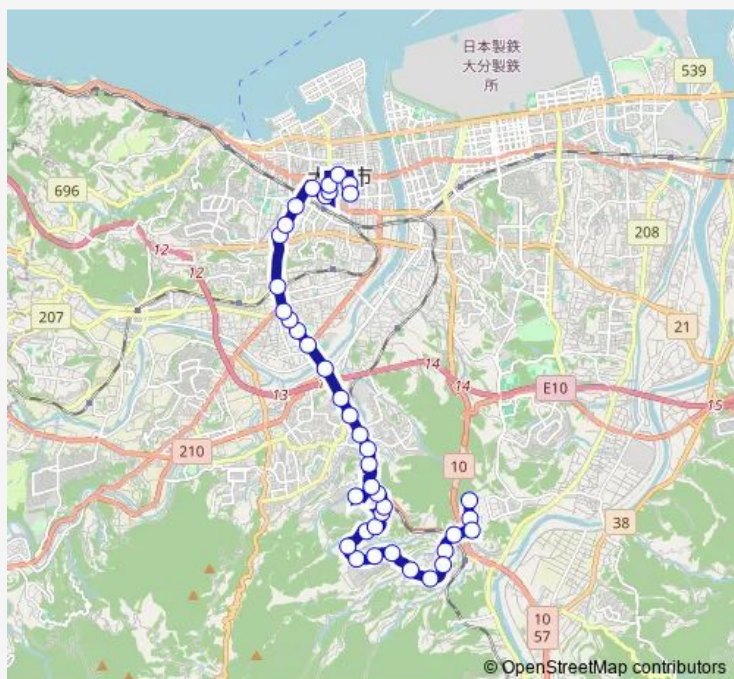

高江中央公園前

産業科学技術センター

高江北 2 丁目

高江北 1 丁目

且の原

教育センター前

大分大学前駅

大分大学正門

Thursday 17:09

Friday 17:09

Saturday —

Sunday —

Route info

Direction: 大南団地北

Stops: 40

Trip Duration: 0 hour 57 min

■ G41 — 高江・大南団地線

BusMaps

敷戸駅前

軒田

宮崎

光吉入口

府内大橋

県立病院入口

稲葉

羽屋新町

南太平寺

椎迫入口

大道四丁目

大道小学校前

末広町

大分駅前