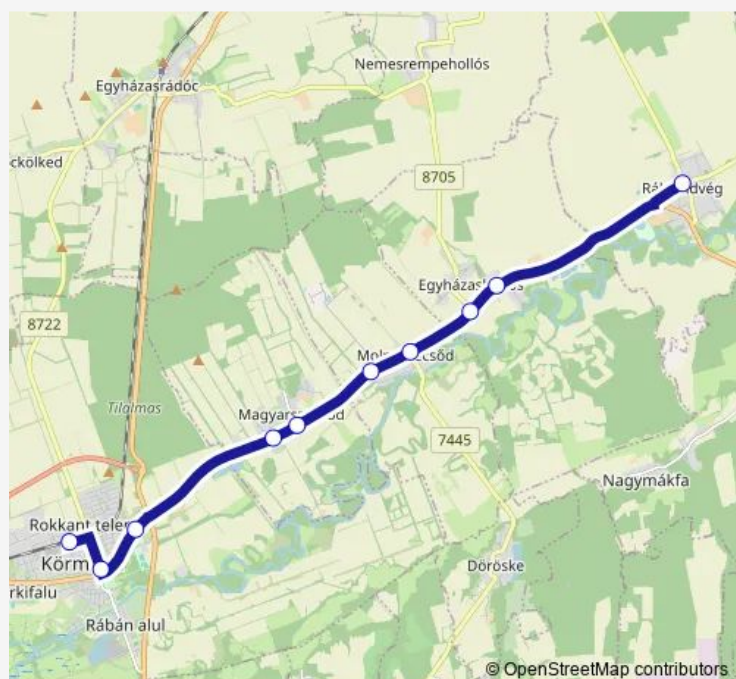

Molnászezsőd, Petőfi utca

Magyarszezsőd, bejárati út

Magyarszezsőd, autóbusz-váróterem

Körmend, Tesco hipermarket

Körmend, Hunyadi utca

Körmend, autóbusz-állomás

### Route schedule

Rábahídvég, falatozó — Körmend, autóbusz-állomás

Monday 15:45

Tuesday 15:45

Wednesday 15:45

Thursday 15:45

Friday 15:45

Saturday —

### Route info

Direction: Rábahídvég, falatozó

Stops: 10

Trip Duration: 0 hour 25 min

6887 — Körmend - Egyházashollós - Vasvár

## Direction

Körmend, autóbusz-állomás — Rábahídvég, falatozó

18 stops

[Open route schedule](#)

Körmend, autóbusz-állomás

Körmend, Szabadság tér

Körmend, Tesco hipermarket

Magyarszecsőd, autóbusz-váróterem