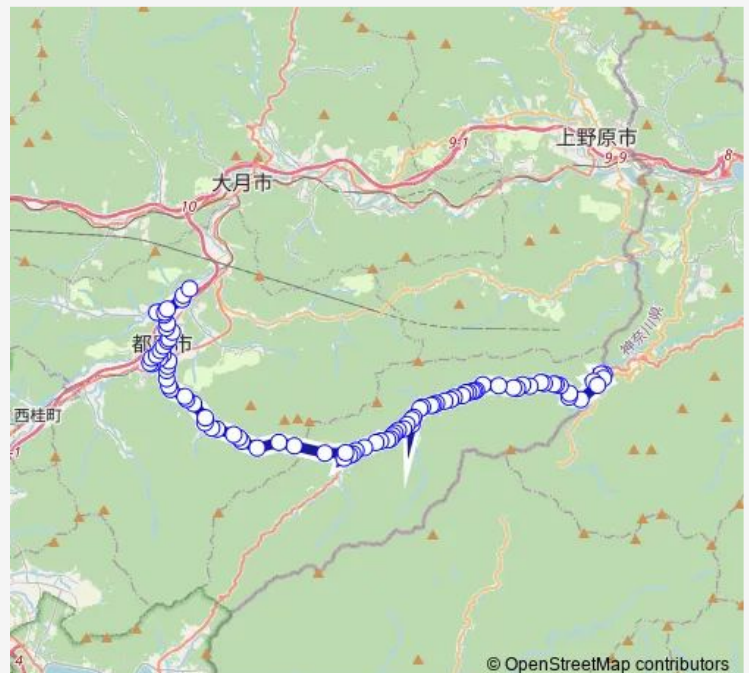

Bus 月夜野発 健康科学大学前方面行き 月夜野発

健康科学大学前方面行き(【-

都留】月夜野・健康科学大学前線(道志小学校前・都留市駅・都留市立病院前経由))

[Go to website](#)

Direction

月夜野 — 健康科学大学前

92 stops

[Open route schedule](#)

- 月夜野
- 両国屋
- 月夜野棧道橋
- 子沢橋
- 神の川入口
- 月夜野キャンプ場入口
- 大渡
- 中沢
- 野原犬橋
- 野原中
- 野原
- みなもと体験館前
- 久保
- 笹久根
- 大室橋
- 大室指
- 大羽根
- 砂原
- 椿大橋
- 東原

Route schedule

月夜野 — 健康科学大学前

Monday	06:30
Tuesday	06:30
Wednesday	06:30
Thursday	06:30
Friday	06:30
Saturday	—
Sunday	—

Route info

Direction: 月夜野

Stops: 92

Trip Duration: 1 hour 21 min

■ 月夜野発 健康科学大学前方面行き — 月夜野発
健康科学大学前方面行き(【都留】月夜野・...

小善地

西川

湯元

水道局前

神地上

五輪

野牧

神地沢

道坂壁道

松平

清風台入口