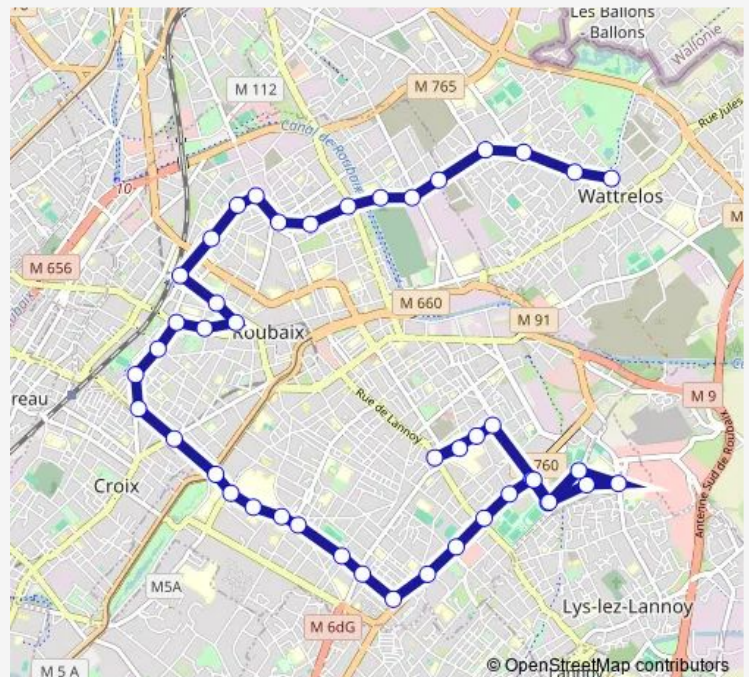

Direction

Centre — Roubaix Man Fraternité

45 stops

[Open route schedule](#)

- Centre
- Vieille Place
- D'Hondt
- Cretinier
- Pn Cartigny
- Rue D'Alger
- Cimetiere
- La Vigne
- Flandre
- Fosse Aux Chenes
- Rue De Tourcoing
- Henri Carrette
- Nations Unies
- Gare Jean Lebas
- Musee
- Rue De L'Hospice
- Rue Des Champs
- Colisee
- Les Arts
- Watt
- Creche

Route schedule

Centre — Roubaix Man Fraternité

Monday	05:27-21:30
Tuesday	05:27-21:30
Wednesday	05:27-21:30
Thursday	05:27-21:30
Friday	05:27-21:30
Saturday	05:27-21:30
Sunday	08:00-21:45

Route info

Direction: Centre

Stops: 45

Trip Duration: 0 hour 45 min

CIT5 — Roubaix Fraternite <> Wattrelos Centre

Ep. Montesquieu

Boulevard De Douai

Centre Medical Barbieux

Hopital Victor Provo

Louis Loucheur

Place Du Travail

Carpeaux

Spriet

Fourmies

Leon Marlot

Les Hauts Champs

Motte

Salengro