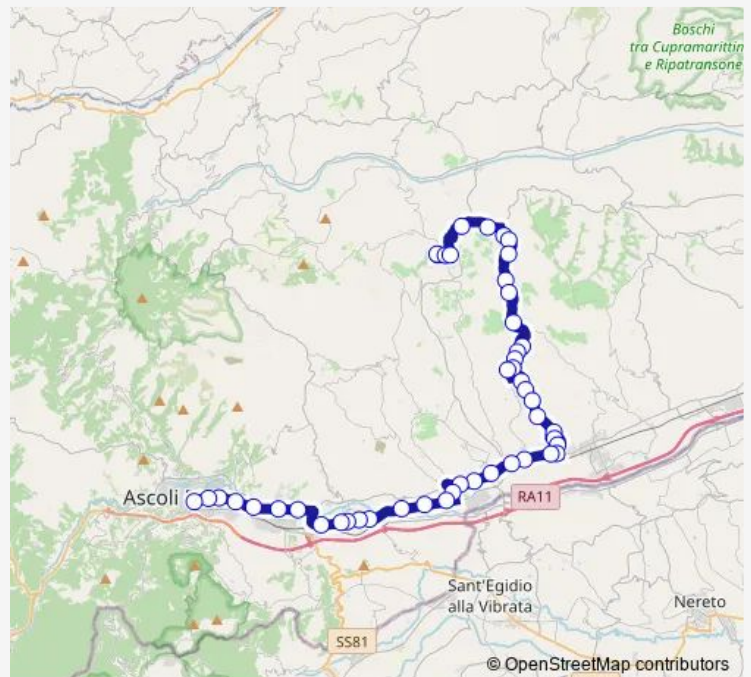

Castorano - Porta Castellana

N.Civico 33

Cartello Localita' Colli

DUE Pini

Route schedule

Offida - Piazza G. Leopardi — Ascoli Piceno - V.Le DE Gasperi (Jolly)

Monday	06:55
Tuesday	06:55
Wednesday	06:55
Thursday	06:55
Friday	06:55
Saturday	06:55
Sunday	—

Route info

Direction: Offida - Piazza G. Leopardi

Stops: 47

Trip Duration: 0 hour 50 min

Ufficio Postale

Colli Piazza XXV Aprile

Colli Incrocio Sp18-VIA Delle Vignali

Parcheggio VIA Burrone