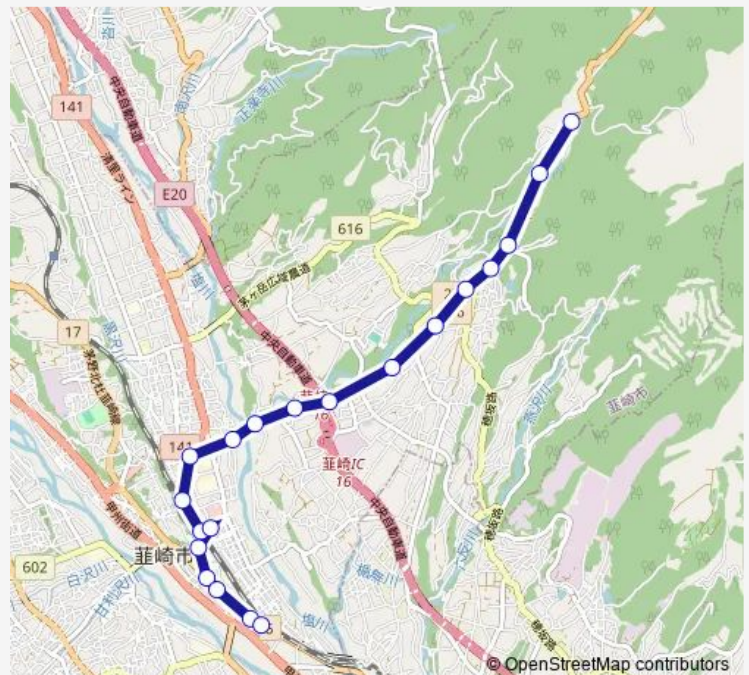

## Bus 穂坂線 ( 韮崎市民バス ) :柳平 発 韮崎市立病院 行 柳平 発 韮崎市立病院 行(穂坂線 ( 韮崎市民バス ) :韮崎市立病院 ~ 穂坂線)

[Go to website](#)

### Direction

柳平 — 韮崎市立病院(韮崎市民バス)

20 stops

[Open route schedule](#)

- 柳平
- 柳平下
- 自然公園入口
- 穂坂小学校
- Ja穂坂支店
- 三ツ沢入口
- 鳥の小池
- 韮崎インター入口
- 東ヶ丘病院
- 権現沢入口
- 穂坂橋
- 韮崎東中
- 韮崎高校
- 韮崎駅(韮崎市民バス)
- ライフガーデンにらさき
- 平和観音入口
- 山梨中央銀行前(市立病院 / 竜岡方面)
- 韮崎小学校(韮崎市民バス)
- 保健福祉センター
- 韮崎市立病院(韮崎市民バス)

### Route schedule

柳平 — 韮崎市立病院(韮崎市民バス)

Monday	06:55-12:57
Tuesday	06:55-12:57
Wednesday	06:55-12:57
Thursday	06:55-12:57
Friday	06:55-12:57
Saturday	07:50
Sunday	07:50

### Route info

Direction: 柳平

Stops: 20

Trip Duration: 0 hour 24 min

■ 穂坂線 ( 韮崎市民バス ) :柳平 発 韮崎市立病院 行 — 柳平 発 韮崎市立病院 行(穂坂線 ( 韮崎市民バス ) :...

穂坂線 ( 韮崎市民バス ) : 柳平 発 韮崎市立病院 行 Bus time schedules and route maps are available in an offline PDF at [busmaps.com](https://busmaps.com). Use the [busmaps.com](https://busmaps.com) website to see live bus times, train schedule or subway schedule, and step-by-step directions for all public transit in Nirasaki