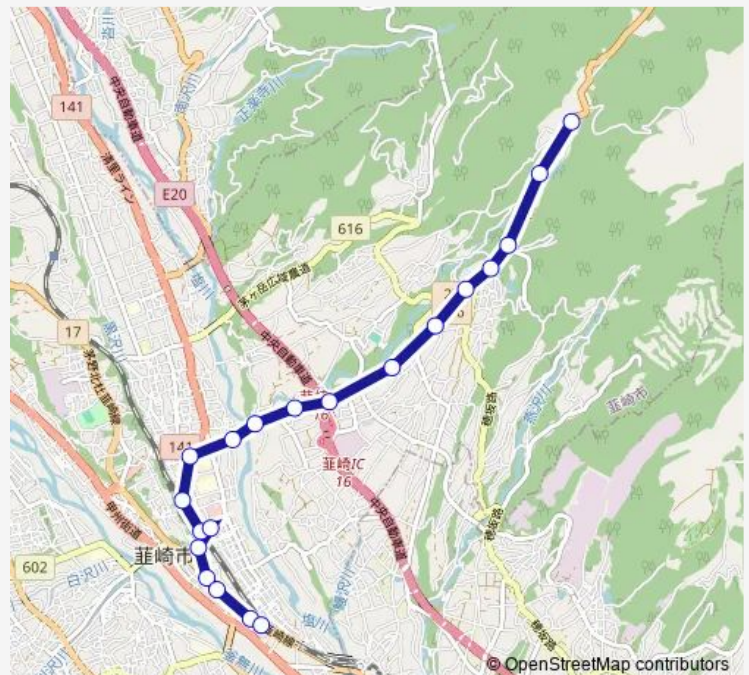

Bus 穂坂線 (韮崎市民バス) :柳平 発 韮崎市立病院 行 柳平 発 韮崎市立病院 行(穂坂線 (韮崎市民バス) :韮崎市立病院 ~ 穂坂線)

[Go to website](#)

Direction

柳平 — 韮崎市立病院(韮崎市民バス)

20 stops

[Open route schedule](#)

- 柳平
- 柳平下
- 自然公園入口
- 穂坂小学校
- Ja穂坂支店
- 三ツ沢入口
- 鳥の小池
- 韮崎インター入口
- 東ヶ丘病院
- 権現沢入口
- 穂坂橋
- 韮崎東中
- 韮崎高校
- 韮崎駅(韮崎市民バス)
- ライフガーデンにらさき
- 平和観音入口
- 山梨中央銀行前(市立病院 / 竜岡方面)
- 韮崎小学校(韮崎市民バス)
- 保健福祉センター
- 韮崎市立病院(韮崎市民バス)

Route schedule

柳平 — 韮崎市立病院(韮崎市民バス)

| | |
|-----------|-------------|
| Monday | 06:55-12:57 |
| Tuesday | 06:55-12:57 |
| Wednesday | 06:55-12:57 |
| Thursday | 06:55-12:57 |
| Friday | 06:55-12:57 |
| Saturday | 07:50 |
| Sunday | 07:50 |

Route info

Direction: 柳平

Stops: 20

Trip Duration: 0 hour 24 min

■ 穂坂線 (韮崎市民バス) :柳平 発 韮崎市立病院 行 — 柳平 発 韮崎市立病院 行(穂坂線 (韮崎市民バス) :...

穂坂線 (韮崎市民バス) : 柳平 発 韮崎市立病院 行 Bus time schedules and route maps are available in an offline PDF at busmaps.com. Use the busmaps.com website to see live bus times, train schedule or subway schedule, and step-by-step directions for all public transit in Nirasaki