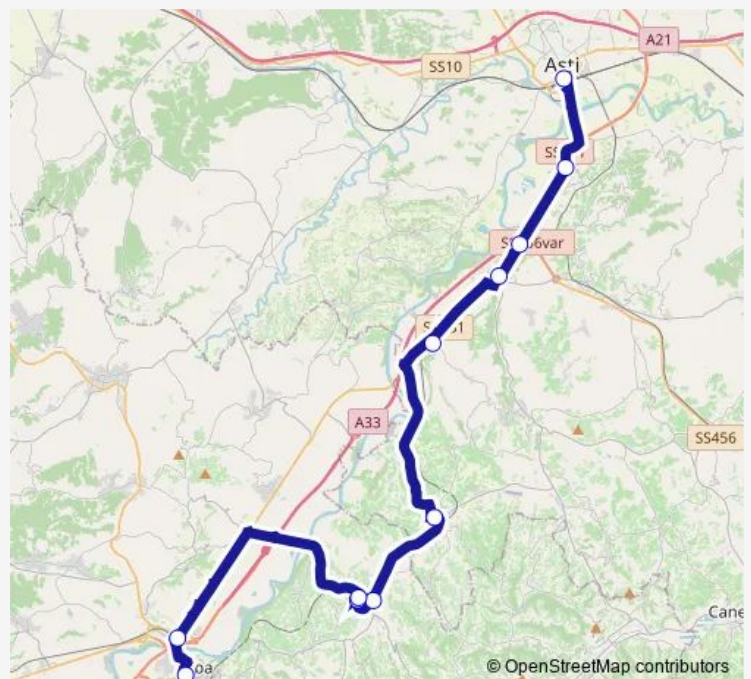

Neive - Rondo'

Neive - Rondo' VIA XX Settembre

Neive - Bivio Fs

Castagnole Lanze - Piazza Lucchini

Motta DI Costigliole - Bivio Fs

Isola D'Asti - Bivio Stazione Fs

Molini D'Isola - Bivio Fs

SAN Marzanotto - Bivio Fs

Asti - P.Zza Medaglie D'ORO / Movicentro

Route schedule

Alba - Stazione Fs — Asti - P.Zza Medaglie D'ORO / Movicentro

Monday	05:03-20:40
Tuesday	05:03-20:40
Wednesday	05:03-20:40
Thursday	05:03-20:40
Friday	05:03-20:40
Saturday	05:33-20:40
Sunday	05:57-17:57

Route info

Direction: Alba - Stazione Fs

Stops: 11

Trip Duration: 0 hour 55 min

45f — Cavallermaggiore - BRA - Alba - Asti

Direction

S.Stefano Belbo - Chiesa /P.Zza Costa — Asti - P.Zza Medaglie D'ORO / Movicentro

Friday 06:38

Saturday —

Sunday —

Route info

Direction: S.Stefano Belbo - Chiesa /P.Zza Costa

Stops: 8

Trip Duration: 0 hour 50 min

Direction