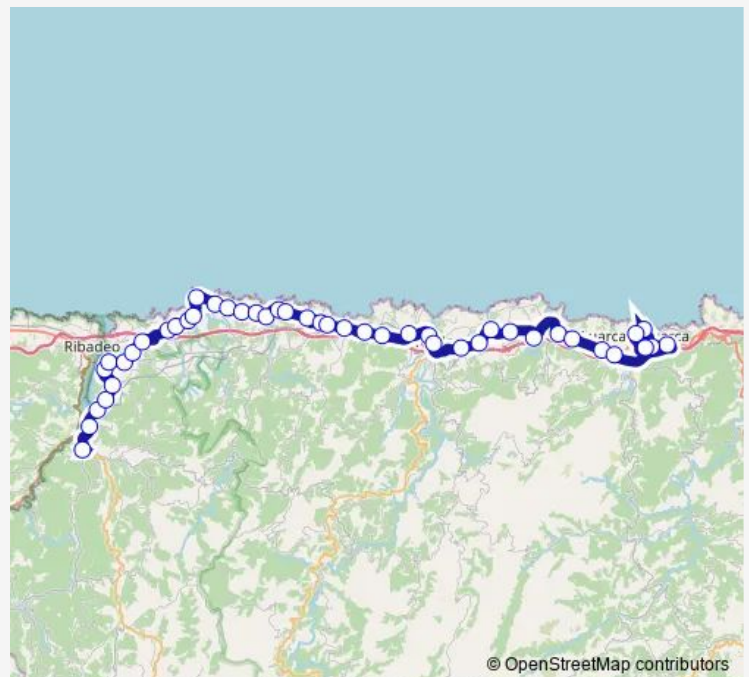

[Campos Y Salave] Campos [Cta 04490]

[Porcía] Porcía [Cta 04491]

Route schedule

[Veiga, A/Vegadeo] Estación Bus Vegadeo [Cta 01702] —
[Luarca/L.Luarca] Estación Bus Luarca [Cta 05737]

Monday 07:00-14:45

Tuesday 07:00-14:45

Wednesday 07:00-14:45

Thursday 07:00-14:45

Friday 07:00-14:45

Saturday —

Sunday —

Route info

Direction: [Veiga, A/Vegadeo] Estación Bus Vegadeo [Cta 01702]

Stops: 45

Trip Duration: 1 hour 15 min

■ Veg — Vegadeo-Luarca

[Franco, EL] El Franco [Cta 04493]

[Valdepare] Valdepare [Cta 04496]

[Mernes|Mernies] Mernes [Cta 04498]

[Caridá, A|Caridad, La] A Caridá [Cta 04500]

[LLÓNGARA|Lóngara] Llongara - Casa del Castello [CTA 10227]

Stops: 46

Trip Duration: 1 hour 15 min

[Valdepare] Valdepare [Cta 04495]

[Franco, EL] El Franco [Cta 04494]

[Porcía] Porcía [Cta 04492]

[Campos Y Salave] Campos [Cta 04489]

[Campos Y Salave] Salave [Cta 04487]