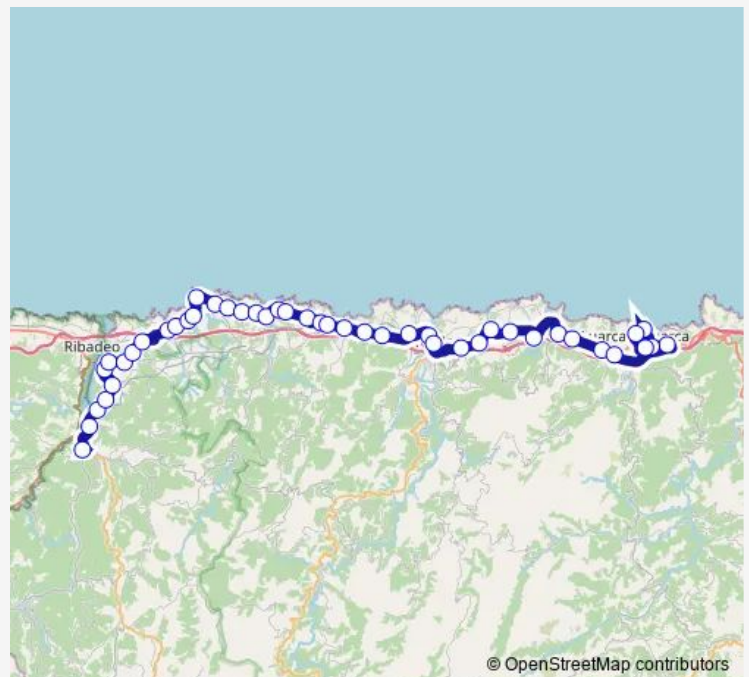

Bus Veg Vegadeo-Luarca

[Go to website](#)

Direction

[Veiga, A/Vegadeo] Estación Bus Vegadeo [Cta 01702] —
[Luarca/L.Luarca] Estación Bus Luarca [Cta 05737]

45 stops

[Open route schedule](#)

[Veiga, A/Vegadeo] Estación Bus Vegadeo [Cta 01702]

[Siares/Seares] Siares [Cta 04408]

[Vilavedeye|Vilavedelle] Vilavedeye [Cta 04418]

[Eiramola|Iramola] La Tejera [Cta 04442]

[Roda, A] San Juan de Moldes [Cta 04446]

[Castropol] San Roque [Cta 04449]

[Castropol] Castropol [Cta 04453]

[Esquilo, EL] Cruce Piñera [Cta 04455]

[Lieira, A|Linerá] El Esquilo [Cta 04459]

[Barres] Barres [Cta 04461]

[Serantes] Serantes [Cta 04465]

[Serantes] Pedralba [Cta 04469]

[Casarego|Casariego] Rapalcuarto - Camping Tapia [Cta 04474]

[Casarego|Casariego] Casarego [Cta 04477]

[Tapia|Tapia de Casariego] Tapia [Cta 04480]

[San Cristoba|San Cristóbal] Mántaras [Cta 04482]

[Cortaficio, EL] Mántaras [Cta 04485]

[Campos Y Salave] Salave [Cta 04488]

[Campos Y Salave] Campos [Cta 04490]

[Porcía] Porcía [Cta 04491]

Route schedule

[Veiga, A/Vegadeo] Estación Bus Vegadeo [Cta 01702] —
[Luarca/L.Luarca] Estación Bus Luarca [Cta 05737]

Monday 07:00-14:45

Tuesday 07:00-14:45

Wednesday 07:00-14:45

Thursday 07:00-14:45

Friday 07:00-14:45

Saturday —

Sunday —

Route info

Direction: [Veiga, A/Vegadeo] Estación Bus Vegadeo [Cta 01702]

Stops: 45

Trip Duration: 1 hour 15 min

■ Veg — Vegadeo-Luarca