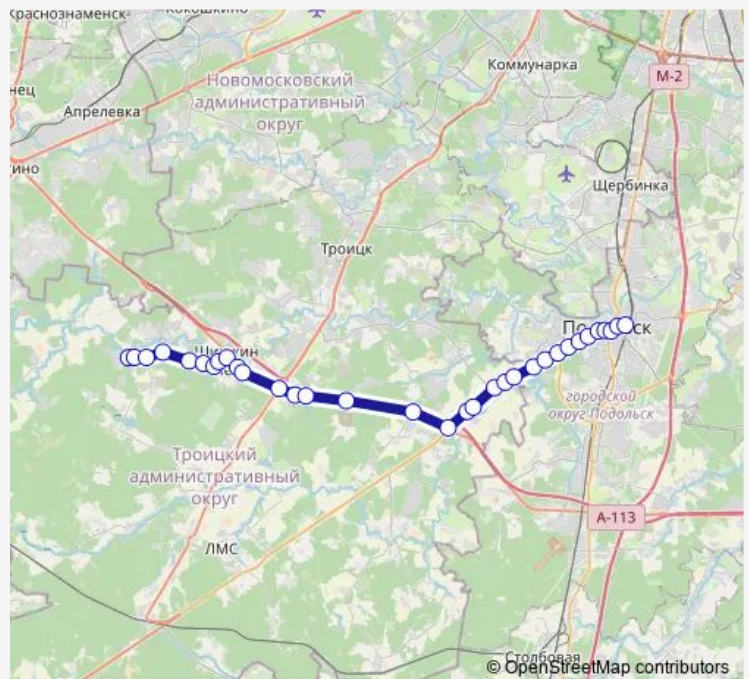

Thursday 07:06-20:50

Friday 07:06-20:50

Saturday 07:06-20:50

Sunday 07:06-20:50

Route info

Direction: Плёсково

Stops: 33

Trip Duration: 1 hour 10 min

■ c996 — Плёсково - МЦД Подольск

BusMaps

ПищекOMBинат

Кузнечики

Подольские просторы

Фетищевская улица

Фетищево

Сквер Подольских курсантов