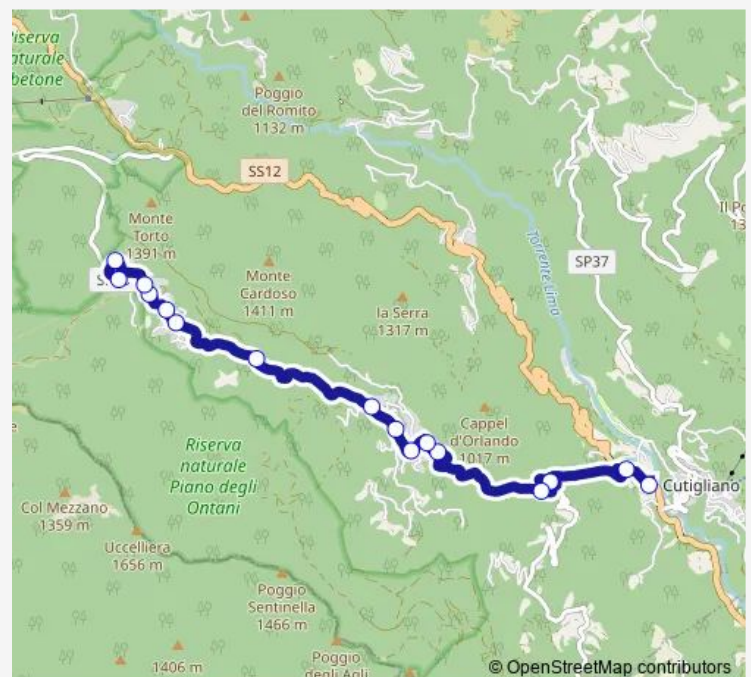

Wednesday 07:23-14:20

Thursday 07:23-14:20

Friday 07:23-14:20

Saturday 12:45

Sunday —

Route info

Direction: Casotti (Capolinea)

Stops: 16

Trip Duration: 0 hour 22 min

Direction

Casotti (Capolinea) — Casotti Piazzale At (Arrivo)

35 stops

[Open route schedule](#)

Casotti (Capolinea)

Casotti (Bivio Pian Degli Ontani)

Ponte Sestaione

Via Brennero (Incr. Via Acacie)

Bivio Centrale Sestaione

Via Brennero

Pian Dei Sisi (Bacino)

Pian Dei Sisi

Pianosinatico (Chiesa)

V.Le Rivoreta

Rio Botre

Friday 14:10

Saturday 14:10

Sunday —

Route info

Direction: Casotti (Capolinea)

Stops: 30

Trip Duration: 0 hour 52 min

Via Brennero