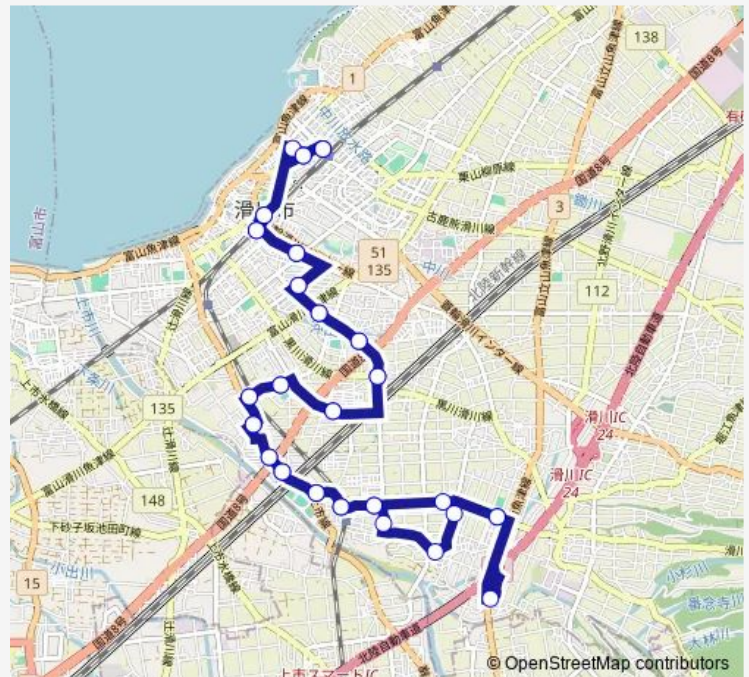

下梅沢南

有金新町口

有金公民館前

運動公園前

中加積駅口

堀江北

堀江東

南部小学校前

Saturday 10:10-15:55

Sunday 10:10-15:55

Route info

Direction: 滑川駅前

Stops: 44

Trip Duration: 0 hour 58 min

寺町 [61]

南部小学校前

清寿荘前

赤浜

堀江

堀江北

中加積駅口

運動公園前

有金公民館前

有金新町口