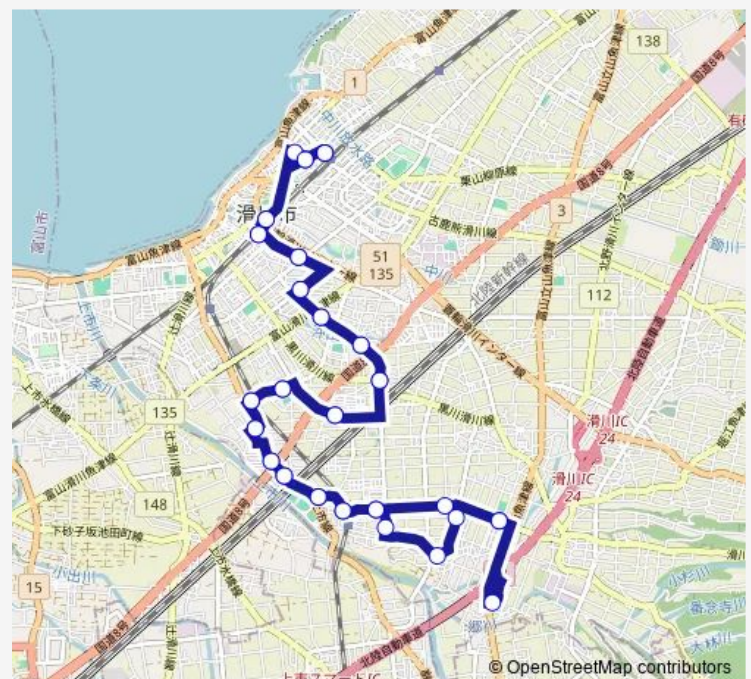

堀江東

南部小学校前

寺町

Route schedule

滑川駅前 — 市民交流プラザ・エール前

Monday 07:50-15:55

Tuesday 07:50-15:55

Wednesday 07:50-15:55

Thursday 07:50-15:55

Friday 07:50-15:55

Saturday 10:10-15:55

Sunday 10:10-15:55

Route info

Direction: 滑川駅前

Stops: 44

Trip Duration: 0 hour 58 min

寺町 [61]

BusMaps

南部小学校前

清寿荘前

赤浜

堀江

堀江北

中加積駅口