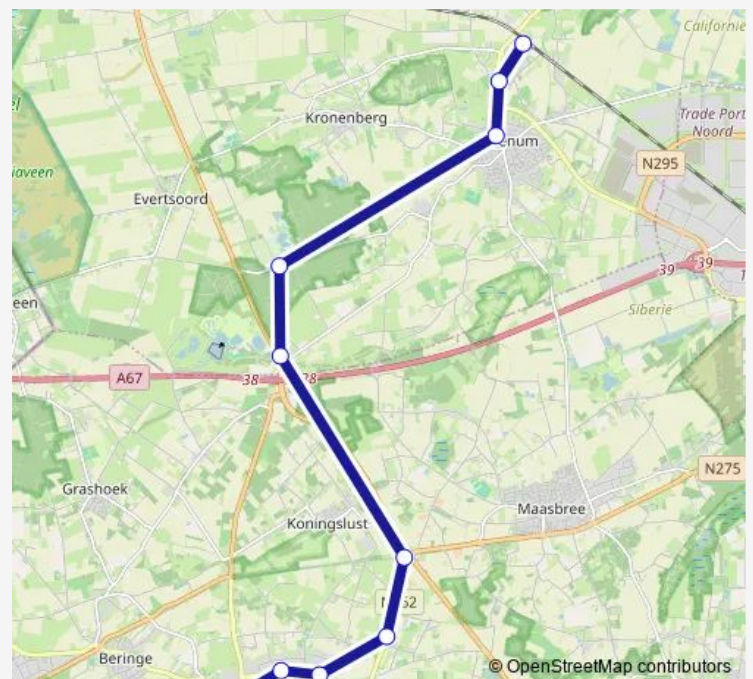

Direction

Peel en Maas, Panningen Centrum — Horst, Station Zuidzijde

11 stops

[Open route schedule](#)

Peel en Maas, Panningen Centrum

Peel en Maas, Panningen Schoolstraat

Peel en Maas, Panningen Industrierrein

Route schedule

Peel en Maas, Panningen Centrum — Horst, Station Zuidzijde

Monday	09:47-19:47
Tuesday	09:47-19:47
Wednesday	13:33-19:33
Thursday	09:47-19:47
Friday	13:33-19:33
Saturday	09:47-19:47
Sunday	09:47-19:47

Route info

Direction: Peel en Maas, Panningen Centrum

Stops: 11

Trip Duration: 0 hour 25 min

Direction

undefined — undefined

0 stops

[Open route schedule](#)**Route schedule**

undefined — undefined

Monday	06:28-12:28
Tuesday	06:28-12:28
Wednesday	06:28-12:28
Thursday	06:28-12:28
Friday	06:28-12:28
Saturday	—
Sunday	—

Route info

Direction:

Stops: 0

Trip Duration: — min

Direction

Horst, Station Zuidzijde — Peel en Maas, Panningen Centrum