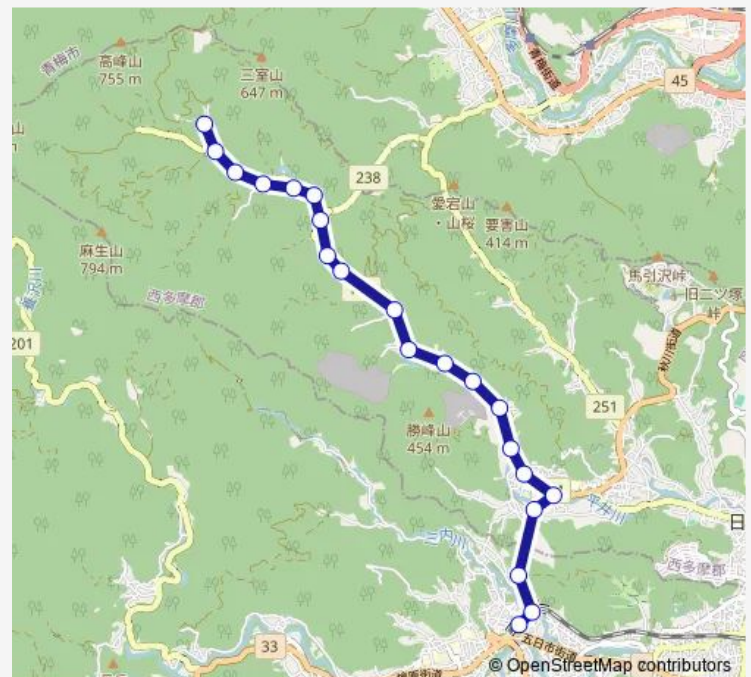

Saturday 08:05-19:46

Sunday 08:05-19:46

Route info

Direction: 武蔵五日市駅

Stops: 21

Trip Duration: 0 hour 19 min

五20

Direction

つるつる温泉 — 武蔵五日市駅

21 stops

[Open route schedule](#)

つるつる温泉

日の出山登山口

松尾

白岩滝

一の護王下