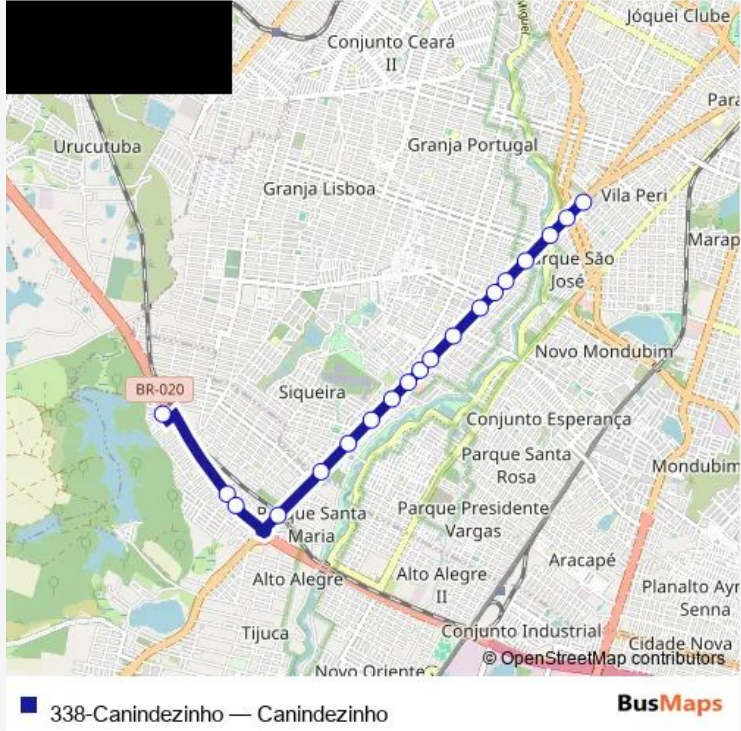

# Bus 338-Canindezinho Canindezinho

[Go to website](#)

**Direction**  
 RUA Paulo Afonso, 5061 — Praça Terminal Siqueira, Sn  
 19 stops  
[Open route schedule](#)

- RUA Paulo Afonso, 5061
- Avenida Anel Viário, Sn
- Avenida Anel Viário, S/R
- Avenida Osorio DE Paiva, 8220
- Avenida Osorio DE Paiva, 7667
- Avenida Osorio DE Paiva, 7475
- Avenida Osorio DE Paiva, 6853
- Avenida Osorio DE Paiva, 6683
- Avenida Osorio DE Paiva, 6297
- Avenida GAL Osorio DE Paiva, 6023
- Avenida GEN Osório DE Paiva, 5840
- Avenida Osorio DE Paiva, 5445
- Avenida GAL Osorio DE Paiva, 4845
- Avenida GAL Osorio DE Paiva, 1649
- Avenida GAL Osorio DE Paiva, 4543
- Avenida GAL Osorio DE Paiva, 4237
- Avenida DES Frota (D71), 4130
- Avenida GAL Osorio DE Paiva, 3477
- Praça Terminal Siqueira, Sn

Route schedule  
 RUA Paulo Afonso, 5061 — Praça Terminal Siqueira, Sn

Monday	04:35-23:51
Tuesday	04:35-23:51
Wednesday	04:35-23:51
Thursday	04:35-23:51
Friday	04:35-23:51
Saturday	04:35-23:50
Sunday	04:40-23:51

**Route info**  
 Direction: RUA Paulo Afonso, 5061  
 Stops: 19  
 Trip Duration: 0 hour 28 min

## Direction

Praça Terminal Siqueira, Sn — RUA Paulo Afonso, 5061

23 stops

[Open route schedule](#)

Praça Terminal Siqueira, Sn

Avenida GAL Osorio DE Paiva, 3434

Avenida GAL Osorio DE Paiva, 3632

Avenida GAL Osorio DE Paiva, 4366