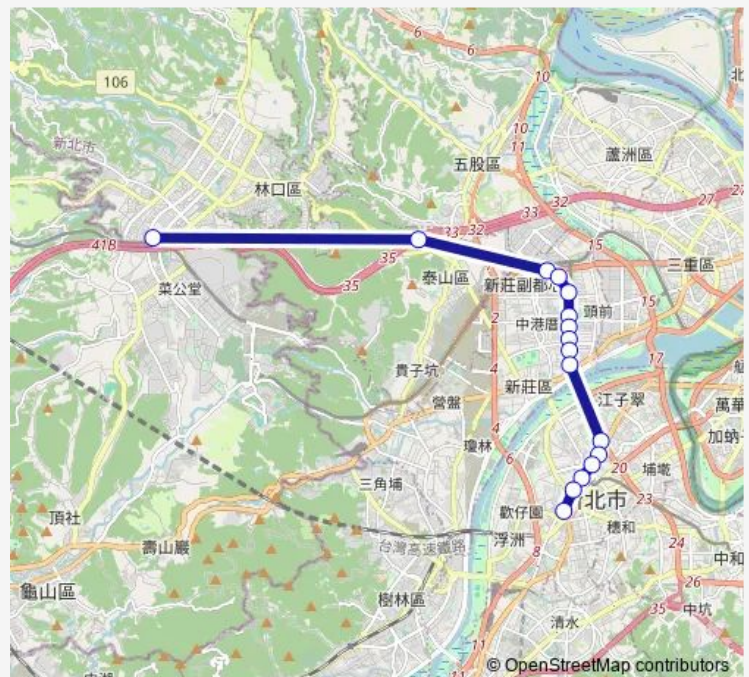

昌平街口

思源中央路口

頭前國中

捷運幸福站

仁義里

思源復興路口

臺北醫院

捷運頭前庄站(思源路)

捷運新埔站

致理科技大學

中山國中

板橋車站(文化路)

萬坪公園

捷運府中站(府中路)

Route schedule

林口轉運站 — 捷運府中站(府中路)

Monday 06:20-19:00

Tuesday 06:20-19:00

Wednesday 06:20-19:00

Thursday 06:20-19:00

Friday 06:20-19:00

Saturday —

Sunday —

Route info

Direction: 林口轉運站

Stops: 16

Trip Duration: 6 hour 0 min

920副 — 林口轉運站-捷運府中站

920副 Bus time schedules and route maps are available in an offline PDF at busmaps.com. Use the busmaps.com website to see live bus times, train schedule or subway schedule, and step-by-step directions for all public transit in Banqiao