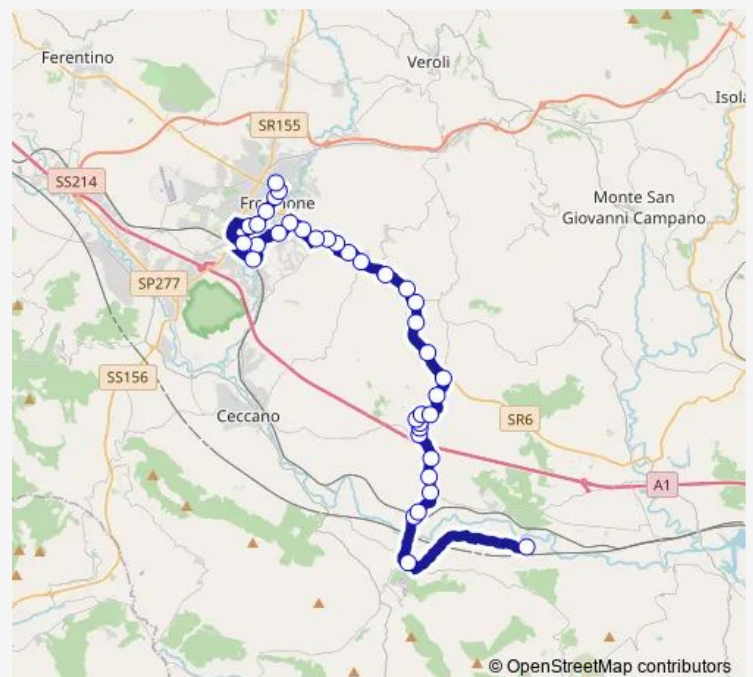

Pofi | Via Casilina Sud Via Santa Croce # f6418

Pofi | Via Civaglia # f6426

Pofi | Vicolo Valle Corte # f6420

Pofi | Via Casilina Nord Via Colombella # f6421

Ripi | bivio via Casilina # f1987

Ripi | Via Casilina Via Sabatino # f5337

Ripi | Via Casilina Via Porroni # f5338

Ripi | Zona Industriale Casilina # f5339

Torrice | Via Casilina Via Prata # f5340

Torrice | Sant'Antonio # f5341

Torrice | San Filippo # f5342

Route schedule

RIO Sacco # 5800 — Frosinone | Via Tiburtina Via Lago Maggiore # f3478

Monday	06:50
Tuesday	06:50
Wednesday	06:50
Thursday	06:50
Friday	06:50
Saturday	—
Sunday	—

Route info

Direction: RIO Sacco # 5800

Stops: 37

Trip Duration: 1 hour 5 min

Torrice | Via Casilina Via Forcella Nord # f5343