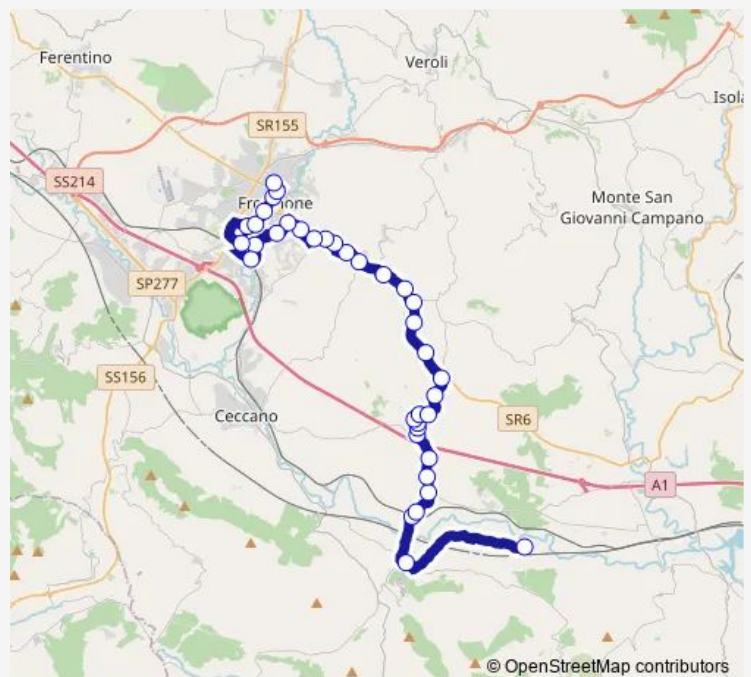

POFI | Via Casilina Sud Via Santa Croce # f6418

POFI | Via Civaglia # f6426

POFI | Vicolo Valle Corte # f6420

POFI | Via Casilina Nord Via Colombella # f6421

Ripi | bivio via Casilina # f1987

Ripi | Via Casilina Via Sabatino # f5337

Ripi | Via Casilina Via Porroni # f5338

Ripi | Zona Industriale Casilina # f5339

Torrice | Via Casilina Via Prata # f5340

Torrice | Sant'Antonio # f5341

Torrice | San Filippo # f5342

**Route schedule**

RIO Sacco # 5800 — Frosinone | Via Tiburtina Via Lago Maggiore # f3478

Monday	06:50
Tuesday	06:50
Wednesday	06:50
Thursday	06:50
Friday	06:50
Saturday	—
Sunday	—

**Route info**

Direction: RIO Sacco # 5800

Stops: 37

Trip Duration: 1 hour 5 min

Castro dei Volsci (Comune) - Frosinone # Mp404a