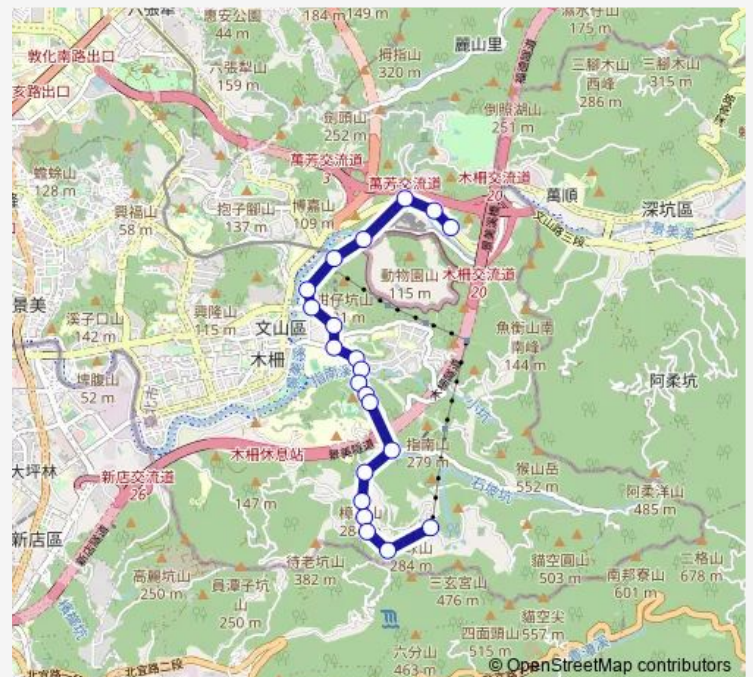

Bus 棕15 富德-貓空纜車站

[Go to website](#)

Direction

富德 — 貓空纜車站

21 stops

[Open route schedule](#)

- 富德
- 象頭埔
- 萬福橋
- 捷運動物園站
- 貓纜動物園站
- 萬壽橋頭(新光)
- 萬壽橋頭(秀明)
- 萬興國小
- 政大(聯合醫院)
- 小坑口
- 北政國中
- 三角公園
- 政大威秀
- 水鋼琴社區
- 指南國小
- 樟山寺一
- 樟山寺
- 樟樹步道南口
- 瓦厝
- 樟湖步道
- 貓空纜車站

Route schedule

富德 — 貓空纜車站

Monday	06:00-23:00
Tuesday	06:00-23:00
Wednesday	06:00-23:00
Thursday	06:00-23:00
Friday	06:00-23:00
Saturday	00:00-23:00
Sunday	00:00-23:00

Route info

Direction: 富德

Stops: 21

Trip Duration: 0 hour 23 min