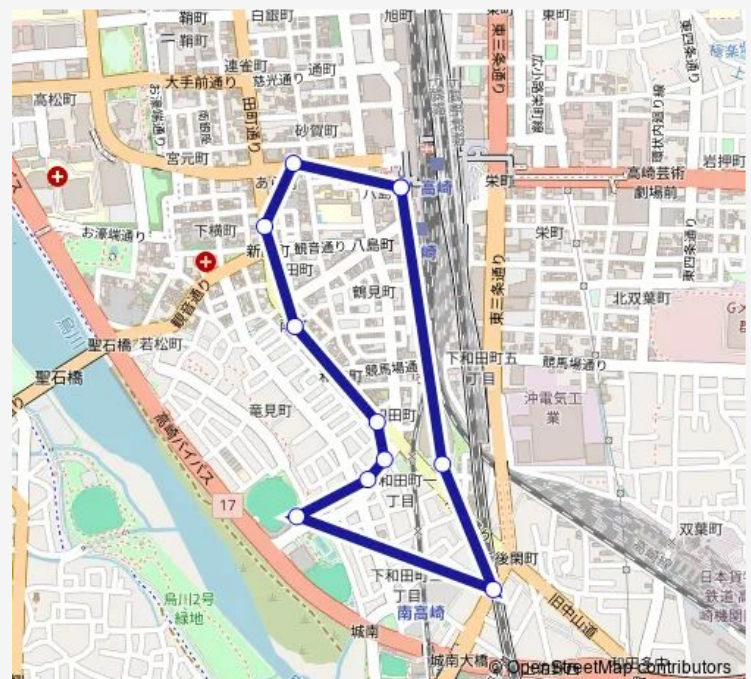

Saturday 08:00-21:30

Sunday 08:00-21:30

Route info

Direction: 高崎駅西口

Stops: 11

Trip Duration: 0 hour 23 min

高崎アリーナシャトルバス

BusMaps