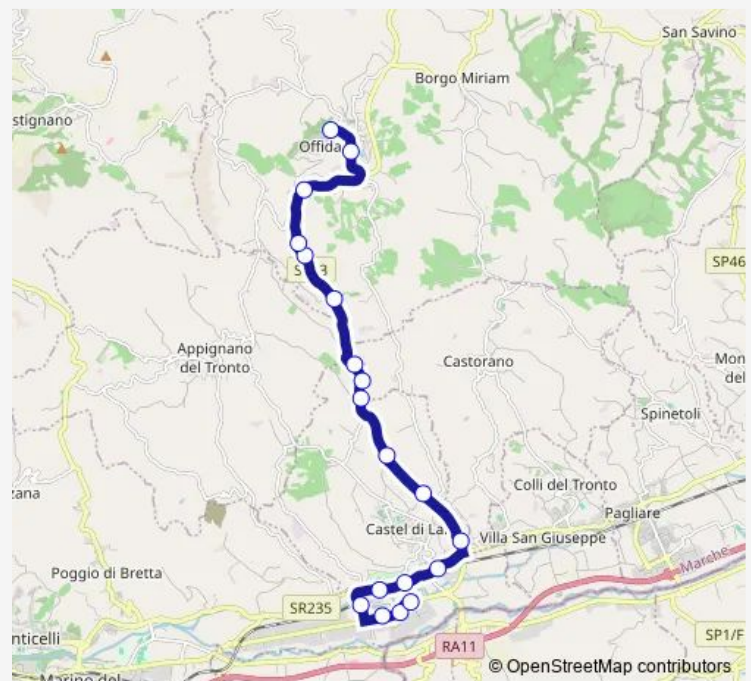

Offida - Scuola Elem.V.Della Repubblica

Offida - Scuola Elementare

Offida - Piazza G. Leopardi

Route schedule

Scuola Edile - Asse Attrezzato — Offida - Piazza G. Leopardi

Monday 17:00

Tuesday 17:00

Wednesday 17:00

Thursday 17:00

Friday 17:00

Saturday 17:00

Sunday —

Route info

Direction: Scuola Edile - Asse Attrezzato

Stops: 19

Trip Duration: 0 hour 25 min