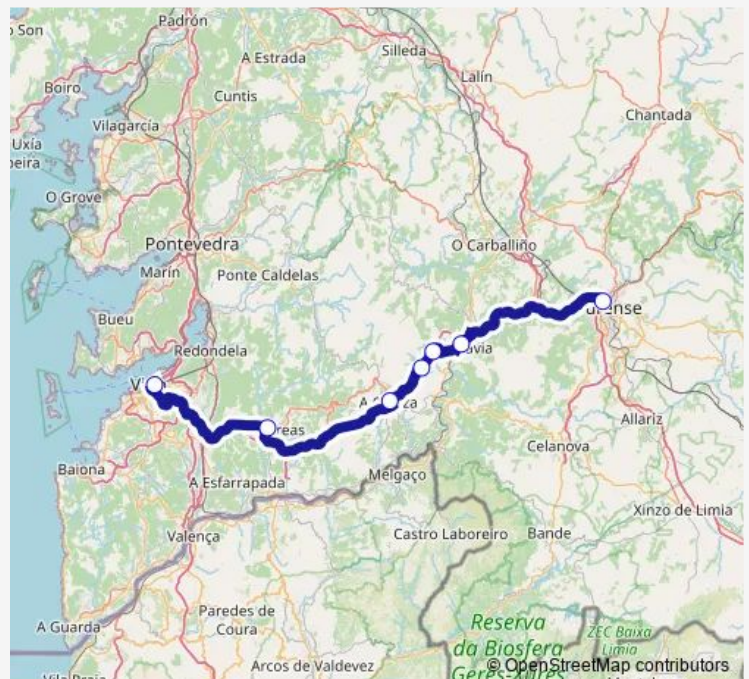

Tuesday 09:00-21:00

Wednesday 09:00-21:00

Thursday 09:00-21:00

Friday 09:00-21:00

Saturday 09:00-15:15

Sunday 09:00-21:00

Route info

Direction: Ourense E.I.

Stops: 7

Trip Duration: 1 hour 40 min

XG623002 — Vigo E.I.-Ourense E.I. (por Pontareas)

Direction

Vigo E.I. — Ourense E.I.

7 stops

[Open route schedule](#)

Vigo E.I.

Monday	08:45-18:45
Tuesday	08:45-18:45
Wednesday	08:45-18:45
Thursday	08:45-18:45
Friday	08:45-18:45
Saturday	08:45-18:45
Sunday	11:35-20:45

Route info

Direction: Vigo E.I.

Stops: 7

Trip Duration: 1 hour 40 min