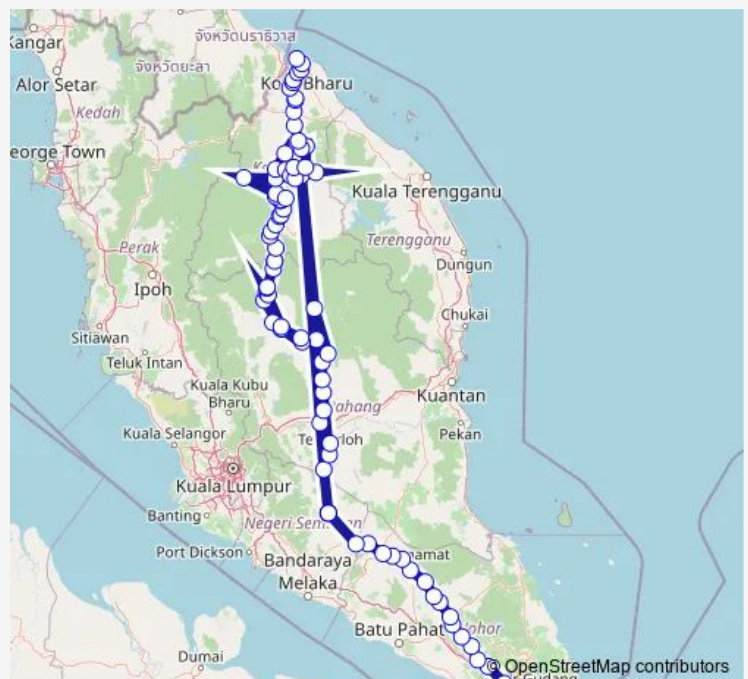

Batu Anam

Gemas

Serting

Route schedule

JB Sentral — Tumpat

Monday 20:25

Tuesday 20:25

Wednesday 20:25

Thursday 20:25

Friday 20:25

Saturday 20:25

Sunday 20:25

Route info

Direction: JB Sentral

Stops: 85

Trip Duration: 16 hour 29 min

ERT — Intercity Ekspres Rakyat Timuran Tumpat - JB Sentral

Bahau

Serting

Kemayan

Mengkuang

Mentri

Mengkarak

Mentakab

Sungai Koyan

Kampung Sg.Sirian

Sungai Sirian

Limau Kasturi

Bertam Baru

Bertam

Jerek Baru

Sungai Tasin