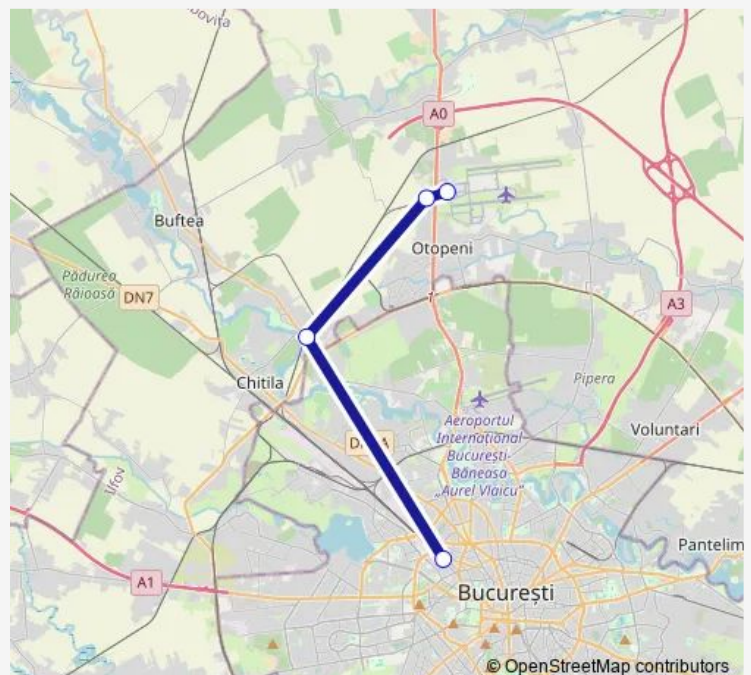

Rail R-M: București Nord Gr.A - Aeroport H. Coanda T1

R-M: București Nord Gr.A - Parc Mogoșoaia h. - Aeroport H. Coanda T1

[Go to website](#)

## Direction

București Nord Gr.A — Aeroport H. Coanda T1

4 stops

[Open route schedule](#)

București Nord Gr.A

Parc Mogoșoaia h.

Patinoar Po

Aeroport H. Coanda T1

## Route schedule

București Nord Gr.A — Aeroport H. Coanda T1

Monday 05:50-22:30

Tuesday 05:50-22:30

Wednesday 05:50-22:30

Thursday 05:50-22:30

Friday 05:50-22:30

Saturday 05:50-22:30

## Route info

Direction: București Nord Gr.A

Stops: 4

Trip Duration: 0 hour 21 min