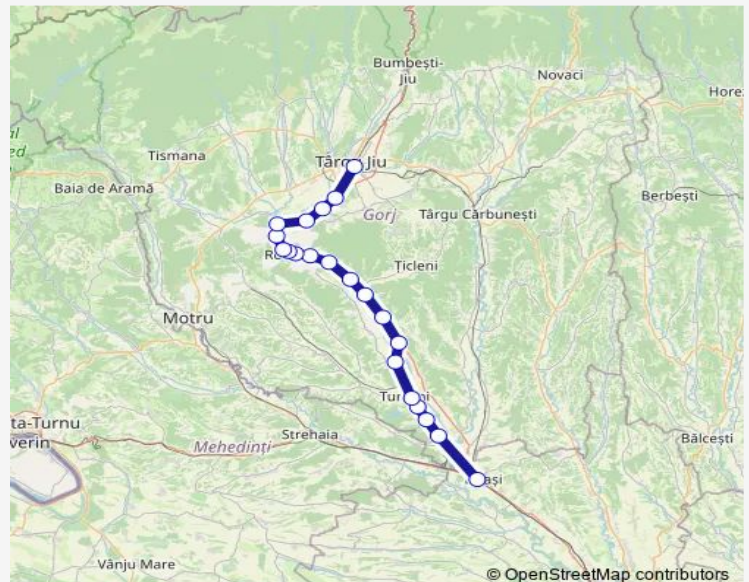

Rail R: Filiași - Târgu Jiu R: Filiași - Ionești Gorj h. - Km. 9+820 h. - Termo Turceni h. - Turceni - Gârbovu h. - Sărdănești h. - Plopșoru - Peșteana Jiu h. - Bâlteni h. - Vlădueni Gorj h. - Roșia Jiu h. - Rovinari Sud h. - Rovinari Hm. - Km. 49+800 h. - Rogojelu - Vârț h. - Cârbești Hm. - Drăguțești h. - Amaradia - Târgu Jiu

[Go to website](#)

Direction

Filiași — Târgu Jiu

21 stops

[Open route schedule](#)

Filiași
Ionești Gorj h.
Km. 9+820 h.
Termo Turceni h.
Turceni
Gârbovu h.
Sărdănești h.
Plopșoru
Peșteana Jiu h.
Bâlteni h.
Vlădueni Gorj h.
Roșia Jiu h.
Rovinari Sud h.
Rovinari Hm.
Km. 49+800 h.
Rogojelu
Vârț h.
Cârbești Hm.

Route schedule

Filiași — Târgu Jiu

Monday	15:47
Tuesday	15:47
Wednesday	15:47
Thursday	15:47
Friday	15:47
Saturday	15:47
Sunday	15:47

Route info

Direction: Filiași

Stops: 21

Trip Duration: 2 hour 37 min

Drăgulești h.