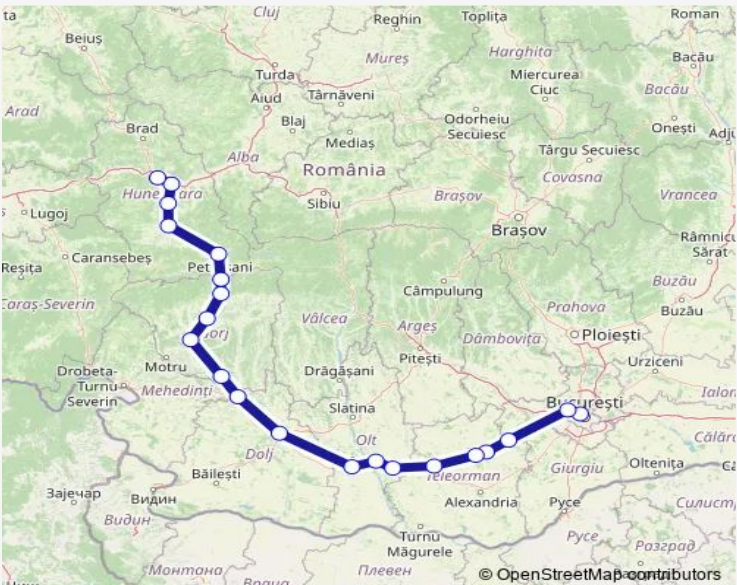

Rail IR: București Nord Gr.A - Deva IR: București Nord Gr.A
 - Chiajna - Videle - Gălăteni Hm. - Olteni - Roșiori Nord -
 Radomirești Hm. - Drăgănești Olt - Caracal - Craiova - Filiași
 - Turceni - Rovinari Hm. - Târgu Jiu - Valea Sadului Hm. -
 Lainici Hm. - Petroșani - Subcetate - Călan Hm. - Simeria -
 Deva

[Go to website](#)

Direction
 București Nord Gr.A — Deva
 21 stops
[Open route schedule](#)

- București Nord Gr.A
- Chiajna
- Videle
- Gălăteni Hm.
- Olteni
- Roșiori Nord
- Radomirești Hm.
- Drăgănești Olt
- Caracal
- Craiova
- Filiași
- Turceni
- Rovinari Hm.
- Târgu Jiu
- Valea Sadului Hm.
- Lainici Hm.
- Petroșani
- Subcetate

Route schedule
 București Nord Gr.A — Deva

Monday	08:14
Tuesday	08:14
Wednesday	08:14
Thursday	08:14
Friday	08:14
Saturday	08:14
Sunday	08:14

Route info
 Direction: București Nord Gr.A
 Stops: 21
 Trip Duration: 10 hour 17 min