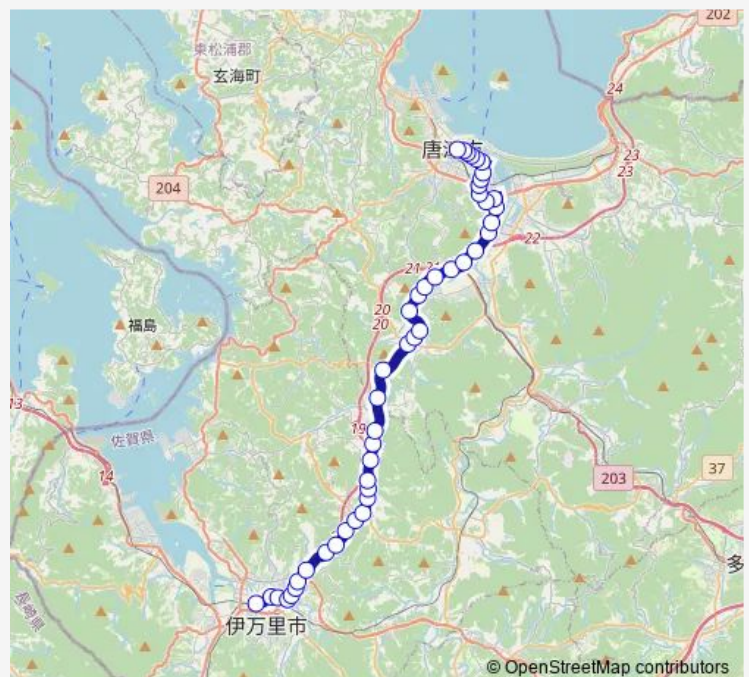

### Route schedule

伊万里駅前(1) — 大手口 ( 降車場2 )

Monday 06:30-18:45

Tuesday 06:30-18:45

Wednesday 06:30-18:45

Thursday 06:30-18:45

Friday 06:30-18:45

Saturday 07:00-17:20

### Route info

Direction: 伊万里駅前(1)

Stops: 46

Trip Duration: 0 hour 52 min

■ 唐津-伊万里線

BusMaps

北波多(1)

徳須恵(1)