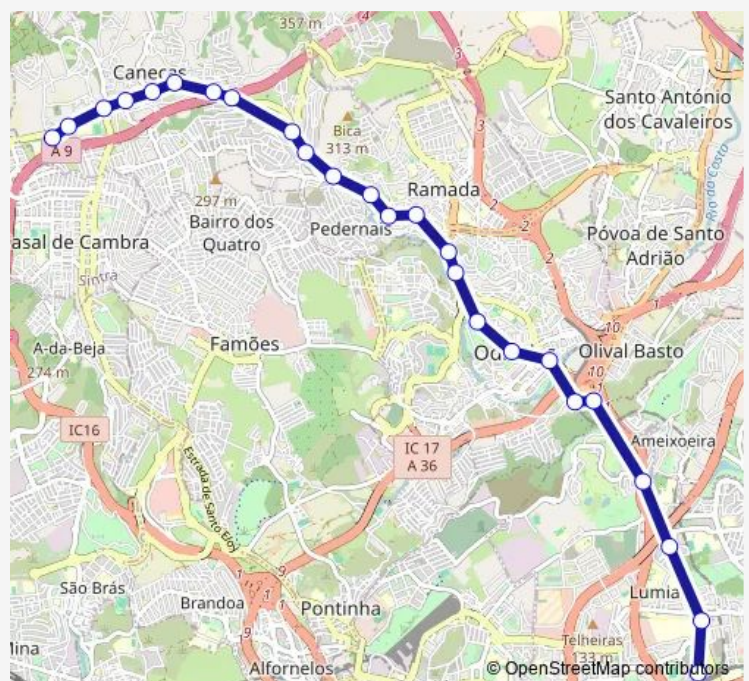

Bus 201 - Caneças (Esc Secundária) - Lisboa (Campo Grande)

[Go to website](#)

Direction

Caneças (Esc Secundária) — Lisboa (Campo Grande)

25 stops

[Open route schedule](#)

- Caneças (Esc Secundária)
- Caneças (EN 250) Casal Sinais (Supermercado)
- Caneças (EN 250) Casa Cultura
- Caneças (R República 125) Quiosque
- Caneças (R República 79)
- Caneças (R República 53)
- Caneças (R República 7)
- Caneças (R Luís Camões 44) Est Serviço
- Ponte Bica (Curva Morte)
- Ponte Bica 113 (EN 250/2)
- Amoreira (EN 250/2) Aires (X) Pedernais
- Amoreira (En250/2)
- Ramada (EN 250/2) Alto Ramada 49
- Ramada 13 (EN 250/2)
- Ramada Baixo Fte 12 (EN 250/2)
- Odivelas (R Combatentes Ultramar 81)
- Odivelas (R Comb Gde Guerra) Cabaço
- Odivelas (R Guilh Gomes Fernandes) Paços Concelho
- Odivelas (R Guilh Gomes Fernandes 9) Arcada
- Sr Roubado (Metro)
- Sr Roubado 9

Route schedule

Caneças (Esc Secundária) — Lisboa (Campo Grande)

Monday	04:30-19:50
Tuesday	04:30-19:50
Wednesday	04:30-19:50
Thursday	04:30-19:50
Friday	04:30-19:50
Saturday	—
Sunday	—

Route info

Direction: Caneças (Esc Secundária)

Stops: 25

Trip Duration: 0 hour 30 min

201 - Caneças (Esc Secundária) - Lisboa (Campo Grande)

Lisboa (Calçada Carriche)

Lisboa (Al Linhas Torres) Lumiar

Lisboa (Al Linhas Torres) Hospital

Lisboa (Campo Grande)