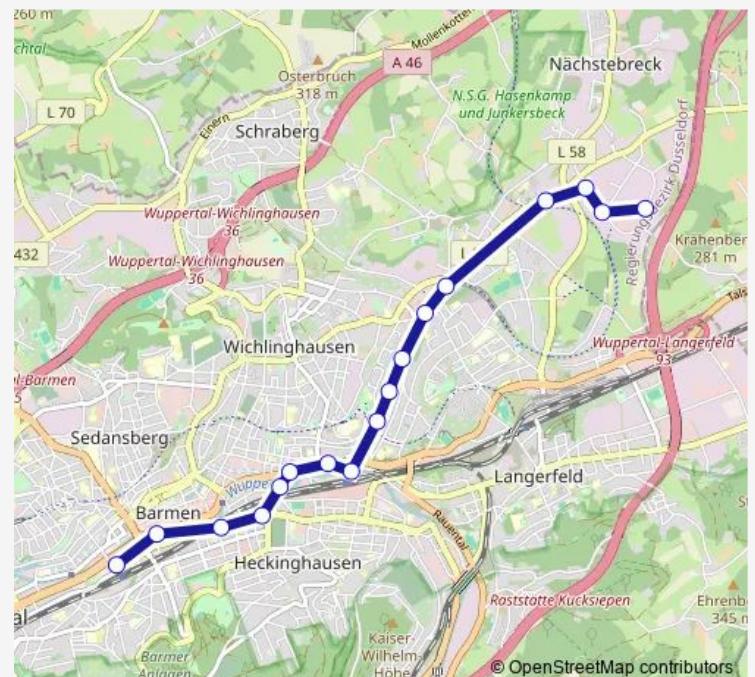

### Direction

Wuppertal Barmen Bf — Wuppertal Bth. Nächstebreck

17 stops

[Open route schedule](#)

Wuppertal Barmen Bf

Wuppertal Alter Markt

Wuppertal Herzogbrücke

Wuppertal Brändströmstraße

Wuppertal Beckacker Brücke

Wuppertal Ellinghausen

Wuppertal Linderhauser Straße

Wuppertal Möddinghofe

Wuppertal Bth. Nächstebreck

### Route schedule

Wuppertal Barmen Bf — Wuppertal Bth. Nächstebreck

Monday —

Tuesday —

Wednesday —

Thursday —

Friday —

Saturday 04:14

### Route info

Direction: Wuppertal Barmen Bf

Stops: 17

Trip Duration: 0 hour 17 min

■ E888

BusMaps