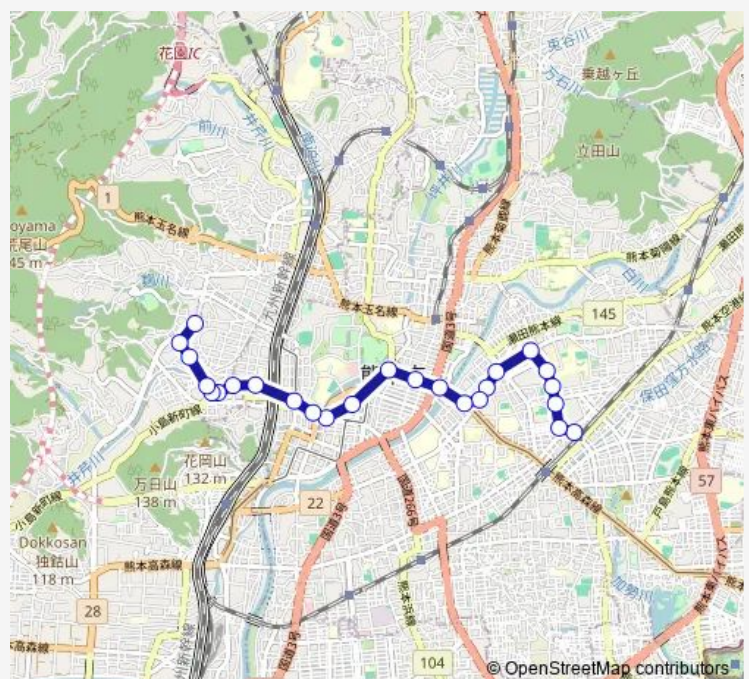

### Route schedule

水前寺駅北口 — 城西校北

Monday 07:35-20:36

Tuesday 07:35-20:36

Wednesday 07:35-20:36

Thursday 07:35-20:36

Friday 07:35-20:36

Saturday 08:22-14:47

### Route info

Direction: 水前寺駅北口

Stops: 25

Trip Duration: 0 hour 42 min

■ U4-1 : 水前寺駅北口→大江四丁目→桜町バスターミナル  
→城西校北 BusMaps

四方池

千原台

城西校前