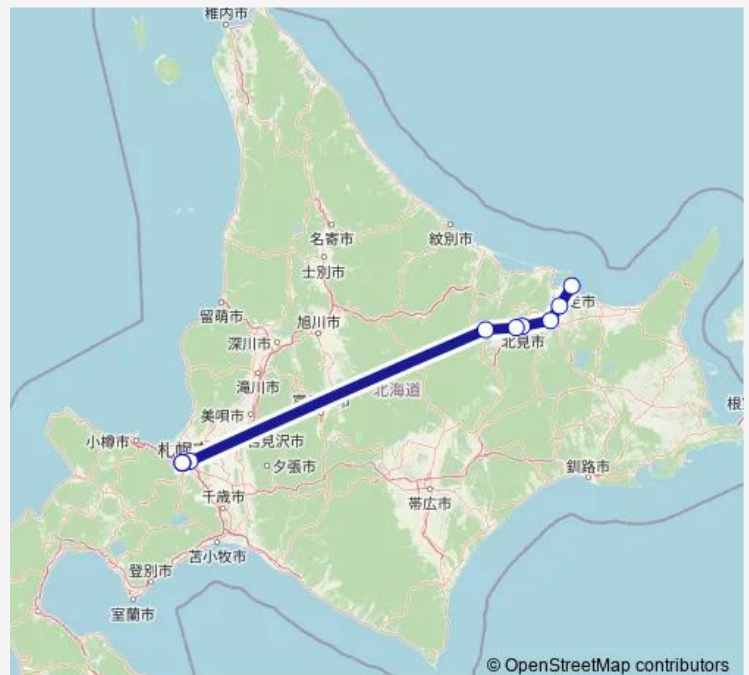

留辺蘂

西7号線

北見バスターミナル

美幌駅前

女満別西通り

網走駅前

網走バスターミナル

Route schedule

札幌駅前 — 網走バスターミナル

Monday 07:50-19:20

Tuesday 07:50-19:20

Wednesday 07:50-19:20

Thursday 07:50-19:20

Friday 07:50-19:20

Saturday 07:50-19:20

Sunday 07:50-19:20

Route info

Direction: 札幌駅前

Stops: 9

Trip Duration: 6 hour 20 min

■ 札幌 ~ 北見・網走

BusMaps

Direction

網走バスターミナル — 札幌駅前

10 stops

[Open route schedule](#)

網走バスターミナル

女満別西通り

美幌駅前

北見バスターミナル

西7号線

留辺蘂