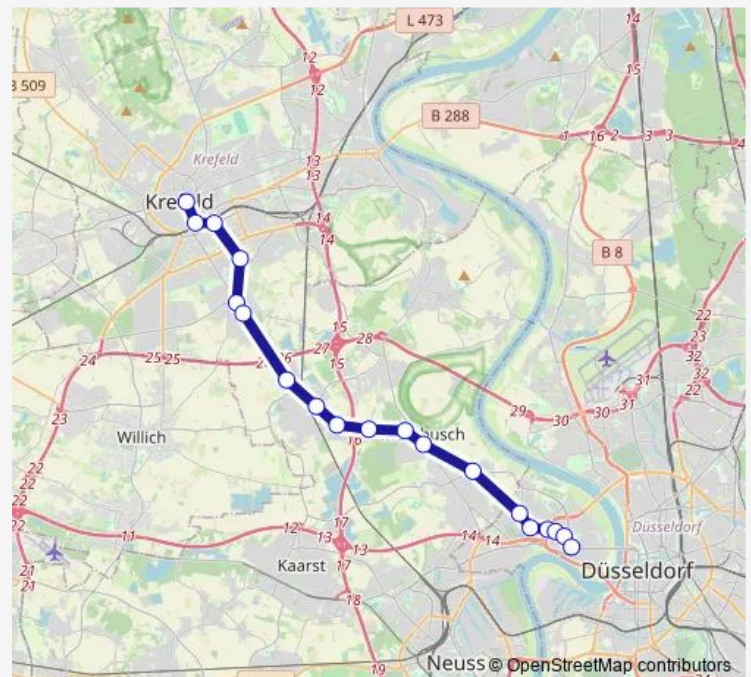

Meerbusch Büderich,Landsknecht

D-Löricker Straße

D-Lohweg

D-Prinzenallee

D-Heerdter Sandberg

D-Comenius-Gymnasium

D-Belsenplatz

### Route schedule

Krefeld Rheinstraße — D-Belsenplatz

Monday	—
Tuesday	—
Wednesday	—
Thursday	—
Friday	—
Saturday	03:26-02:22 <sup>+1</sup>
Sunday	03:26-01:42 <sup>+1</sup>

### Route info

Direction: Krefeld Rheinstraße

Stops: 19

Trip Duration: 0 hour 57 min

■ U76

BusMaps

## Direction

D-Belsenplatz — Krefeld Rheinstraße

19 stops

[Open route schedule](#)

D-Belsenplatz

D-Comenius-Gymnasium

D-Heerdter Sandberg

D-Am Seestern