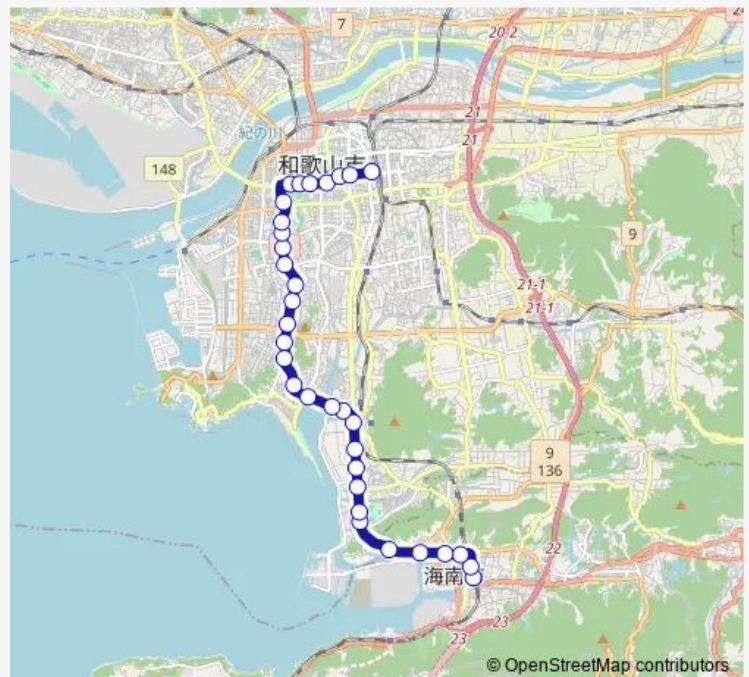

Thursday 20:24-21:24

Friday 20:24-21:24

Saturday 19:18-20:18

Sunday 19:18-20:18

Route info

Direction: J r 和歌山駅

Stops: 32

Trip Duration: 0 hour 53 min

■ 和歌山市内線【20】

名草小学校前

布引

布引南

競技場前

浜の宮

琴の浦

黒江

## Route info

Direction: 海南駅前

Stops: 33

Trip Duration: 0 hour 55 min

県庁前

市役所前

公園前西

和歌山城前