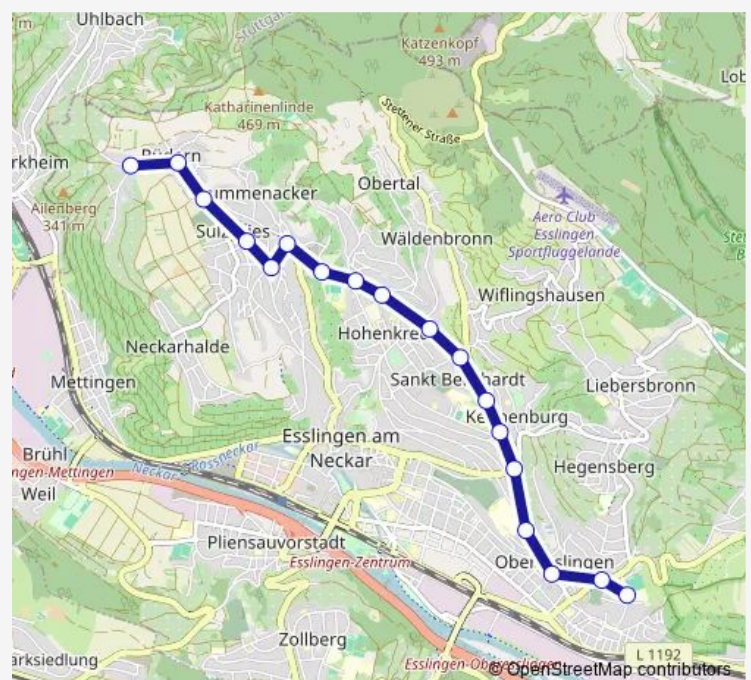

Hkr. Wäldenbronn Kreuzung

Sankt Bernhard Kirchackerstr.

Sankt Bernhard E.-Bolz-Straße

Sankt Bernhard Flandernstr.

Oberesslingen Hirschlandstr.

Oberessl. Hirschlandhof

Oberesslingen Kreuzstr.

Oberessl. Schorndorfer Str.

Thursday 07:11-17:20

Friday 07:11-17:20

Saturday —

Sunday —

Route info

Direction: Rüdern Hinterer Holzweg

Stops: 21

Trip Duration: 0 hour 36 min

132

BusMaps

Direction

Serach Schulzentr. Nord — Neckarhalde Herrenwiesenweg

11 stops

[Open route schedule](#)

Serach Schulzentr. Nord

Krummenacker

Saturday —

Sunday —

Route info

Direction: Serach Schulzentr. Nord

Stops: 11

Trip Duration: 0 hour 17 min

Direction

Oberessl. Th.-Heuss-Gymnasium — Rüdern Hinterer Holzweg