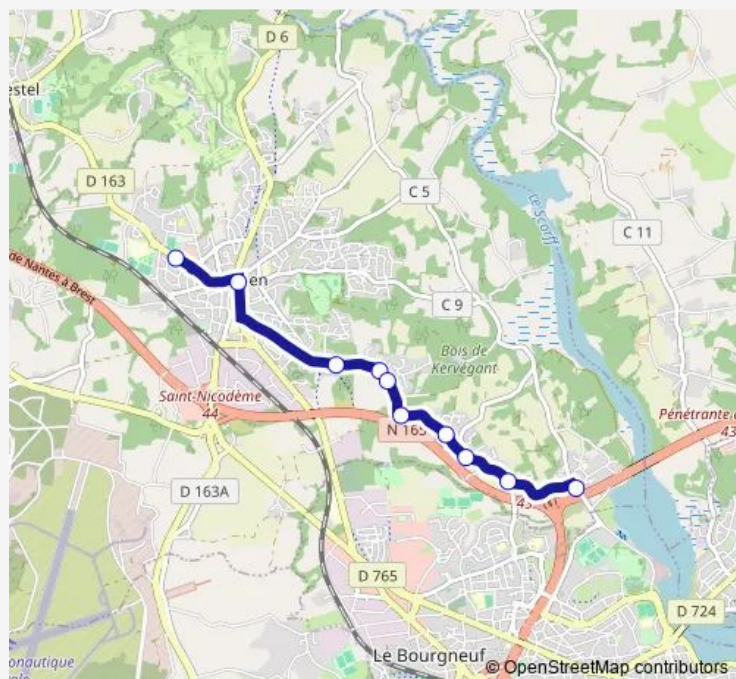

Bus 132 Queven Ker dual - Queven Club du 3 ème âge[Go to website](#)**Direction**

Club du 3ème Âge — Ker dual

10 stops

[Open route schedule](#)

Club du 3ème Âge

Ville de Toulouse

Ty Planche

Kerloës

Keroulan

Prat Ledan

Kergavalan

Rue du Radé nec

Rue Mané Braz

Ker dual

Route schedule

Club du 3ème Âge — Ker dual

Monday —

Tuesday —

Wednesday —

Thursday 18:00

Friday —

Saturday —

Sunday —

Route info

Direction: Club du 3ème Âge

Stops: 10

Trip Duration: 0 hour 10 min

■ 132 — Queven Ker dual - Queven Club du 3 ème âge

Direction

Kerdual — Club du 3ème Âge

10 stops

[Open route schedule](#)