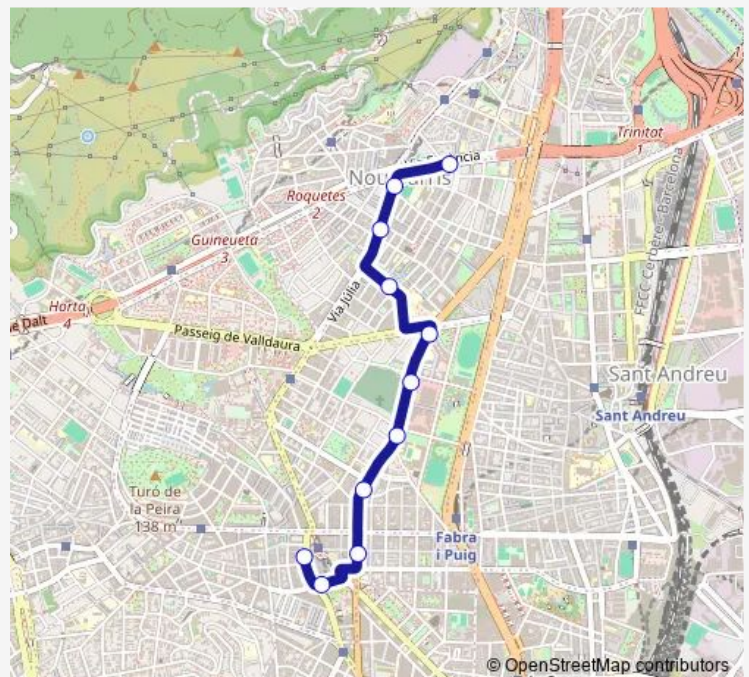

Via Favència - Pablo Iglesias

Route schedule

Av dels Quinze - Serrano — Via Favència - Pablo Iglesias

Monday 06:30-21:00

Tuesday 06:30-21:00

Wednesday 06:30-21:00

Thursday 06:30-21:00

Friday 06:30-21:00

Saturday 07:30-21:00

Sunday 09:00-21:00

Route info

Direction: Av dels Quinze - Serrano

Stops: 11

Trip Duration: 0 hour 17 min

132 — Torre Llobeta / Prosperitat

BusMaps

Direction

Via Favència - Pablo Iglesias — Av dels Quinze - Serrano

15 stops

[Open route schedule](#)

Via Favència - Pablo Iglesias

Via Favència - Palamós

Ceip Mercè Rodoreda

Av Rio de Janeiro - Tissó

Direction: Via Favència - Pablo Iglesias

Stops: 15

Trip Duration: 0 hour 18 min

132 Bus time schedules and route maps are available in an offline PDF at busmaps.com. Use the busmaps.com website to see live bus times, train schedule or subway schedule, and step-by-step directions for all public transit in Barcelona