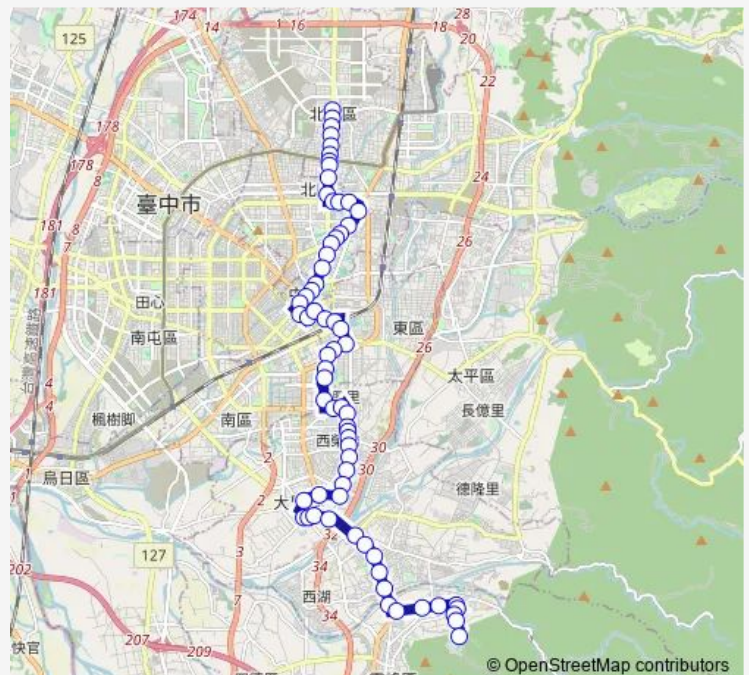

### Route schedule

Tc\_朝陽科技大學 — Tc\_北屯區行政大樓

Monday 05:40-22:30

Tuesday 05:40-22:30

Wednesday 05:40-22:30

Thursday 05:40-22:30

Friday 05:40-22:30

Saturday 05:40-22:30

### Route info

Direction: Tc\_朝陽科技大學

Stops: 62

Trip Duration: 0 hour 57 min

132 — 132\_北屯區行政大樓\_朝陽科技大學

Tc\_纖維博物館(勝利二路)

Tc\_下內新

Tc\_立人高中