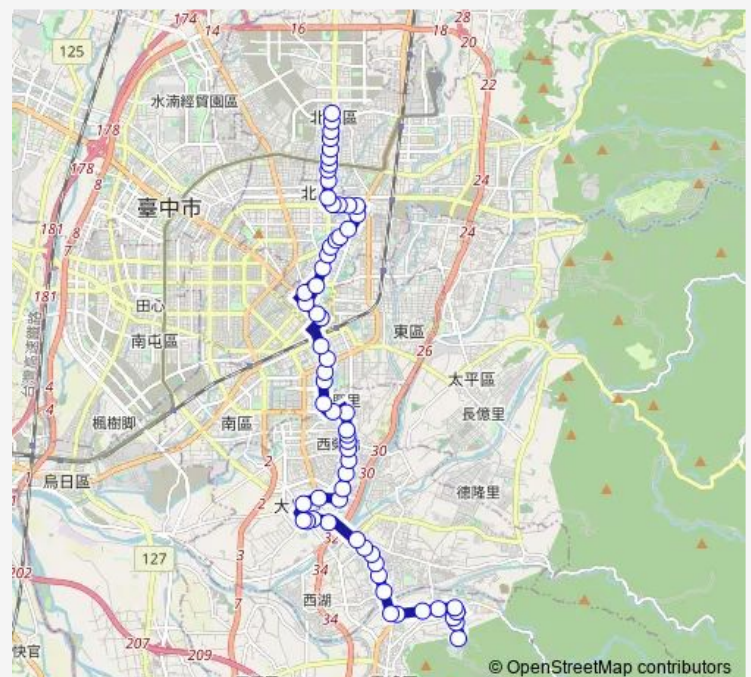

Tc_大里國光路口

Route schedule

Tc_朝陽科技大學 — Tc_北屯區行政大樓

Monday 05:40-22:30

Tuesday 05:40-22:30

Wednesday 05:40-22:30

Thursday 05:40-22:30

Friday 05:40-22:30

Saturday 05:40-22:30

Sunday 05:40-22:30

Route info

Direction: Tc_朝陽科技大學

Stops: 62

Trip Duration: 0 hour 57 min

132 — 132_北屯區行政大樓_朝陽科技大學

Tc_纖維博物館(勝利二路)

Tc_下內新

Tc_立人高中

Tc_中興大里路口

Tc_內新市場

Tc_省農會

Tc_中興內新街口

Tc_菩提醫院

Tc_菸葉廠