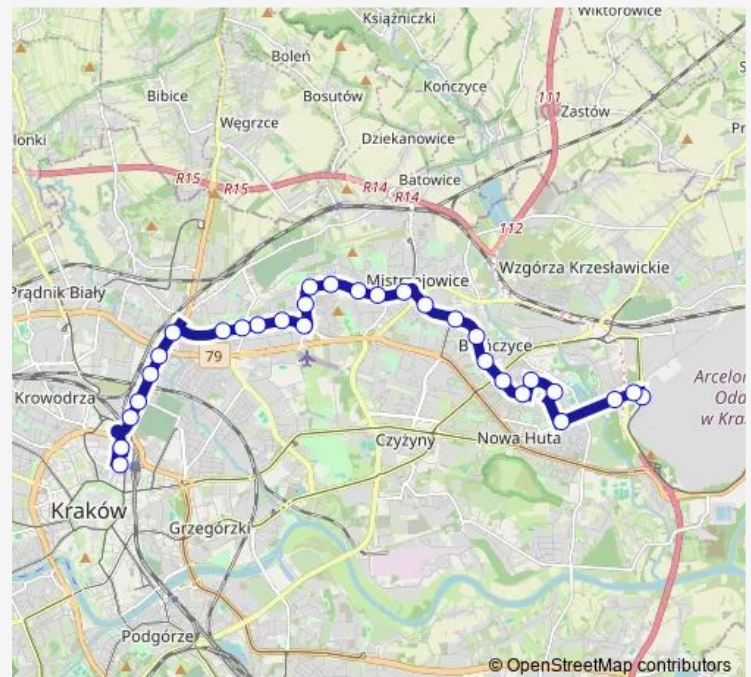

### Route schedule

Kombinat — Dworzec Główny Zachód

Monday 05:38-17:35

Tuesday 05:38-17:35

Wednesday 05:38-17:35

Thursday 05:38-17:35

Friday 05:38-17:35

Saturday —

### Route info

Direction: Kombinat

Stops: 30

Trip Duration: 0 hour 40 min

132

BusMaps

Rondo Barei

Promienistych