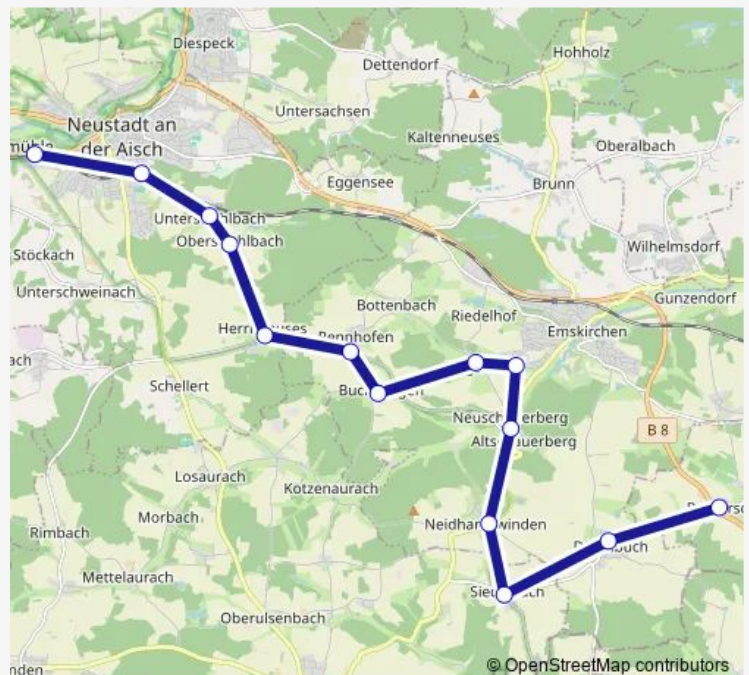

Bus 132

[Go to website](#)

Direction

Bräuersdorf — Neustadt (Aisch) Bahnhof

14 stops

[Open route schedule](#)

- Bräuersdorf
- Dürrnbuch (b. Emskirchen)
- Siedelbach
- Neidhardswinden
- Altschauerberg Feuerwehrhaus
- Sommerranken
- Flugshof
- Buchklingen
- Rennhofen
- Herrnneuses
- Oberstrahlbach
- Unterstrahlbach
- Neustadt (A) F. A. Gymn.
- Neustadt (Aisch) Bahnhof

Route schedule

Bräuersdorf — Neustadt (Aisch) Bahnhof

Monday	06:37
Tuesday	06:37
Wednesday	06:37
Thursday	06:37
Friday	06:37
Saturday	—
Sunday	—

Route info

Direction: Bräuersdorf

Stops: 14

Trip Duration: 0 hour 37 min

Direction

Neustadt (Aisch) Bahnhof — Bräuersdorf

14 stops

[Open route schedule](#)

Neustadt (Aisch) Bahnhof

Neustadt (A) F. A. Gymn.

Unterstrahlbach

Oberstrahlbach

Dürrnbuch (b. Emskirchen)

Bräuersdorf

Route schedule

Neustadt (Aisch) Bahnhof — Bräuersdorf

Monday 13:36-17:00

Tuesday 13:36-17:00

Wednesday 13:36-17:00

Thursday 13:36-17:00