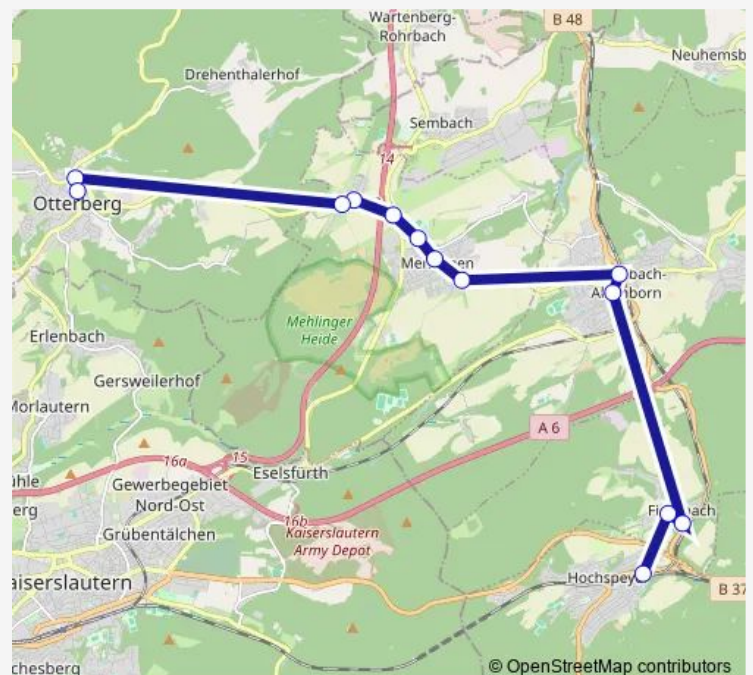

Mehlingen, Ludwigstraße

Mehlingen, Industriegebiet

Sembach, Siedlung

Sembach, Ort

Baalborn, Ort

Baalborn, Brunnen

Otterberg, Johannisstraße

Otterberg, Stadtmitte

Saturday —

Sunday —

Route info

Direction: Hochspeyer, Hundsbrunnentalstr

Stops: 21

Trip Duration: 0 hour 50 min

Direction

Otterberg, IGS/Waldorfschule — Hochspeyer, Hundsbrunnertalstr

22 stops

[Open route schedule](#)

Otterberg, IGS/Waldorfschule

Otterberg, Stadtmitte

Otterberg, Johannisstraße

Baalborn, Brunnen

Baalborn, Ort

Sembach, Siedlung

Sembach, Ort

Mehlingen, Abzw. Baalborn

Mehlingen, Industriegebiet

Mehlingen, Ludwigstraße

Mehlingen, Eckstraße

Mehlingen, Hauptstraße

Mehlingen, Dreihübelstraße

Mehlingerhof, Ort