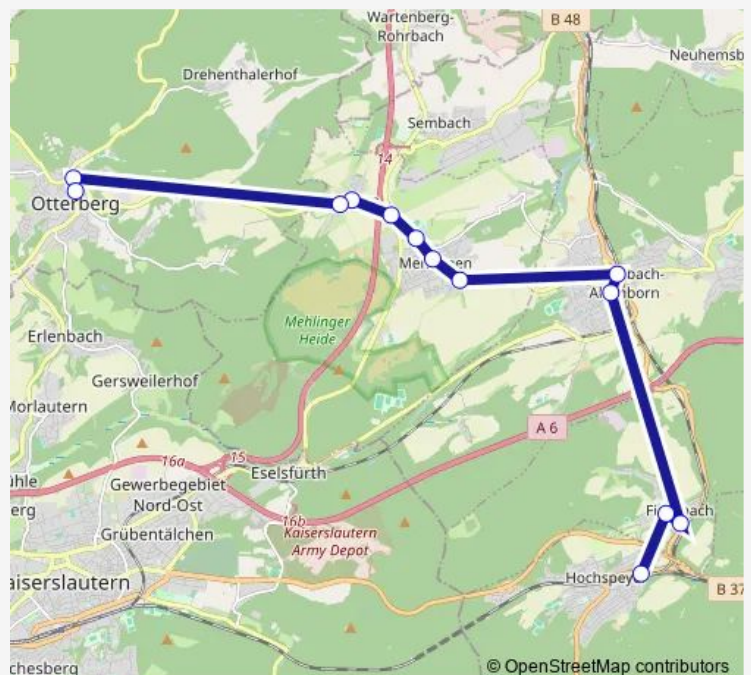

Mehlingen, Hauptstraße

Mehlingen, Eckstraße

Mehlingen, Ludwigstraße

Mehlingen, Industriegebiet

Sembach, Siedlung

Sembach, Ort

Baalborn, Ort

Baalborn, Brunnen

Thursday 06:57

Friday 06:57

Saturday —

Sunday —

Route info

Direction: Hochspeyer, Hundsbrunnentalstr

Stops: 21

Trip Duration: 0 hour 50 min

132

Direction

Otterberg, IGS/Waldorfschule — Hochspeyer, Hundsbrunnertalstr

22 stops

[Open route schedule](#)

Otterberg, IGS/Waldorfschule

Otterberg, Stadtmitte

Otterberg, Johannisstraße

Baalborn, Brunnen

Baalborn, Ort

Sembach, Siedlung

Sembach, Ort

Mehlingen, Abzw. Baalborn

Mehlingen, Industriegebiet

Mehlingen, Ludwigstraße

Mehlingen, Eckstraße