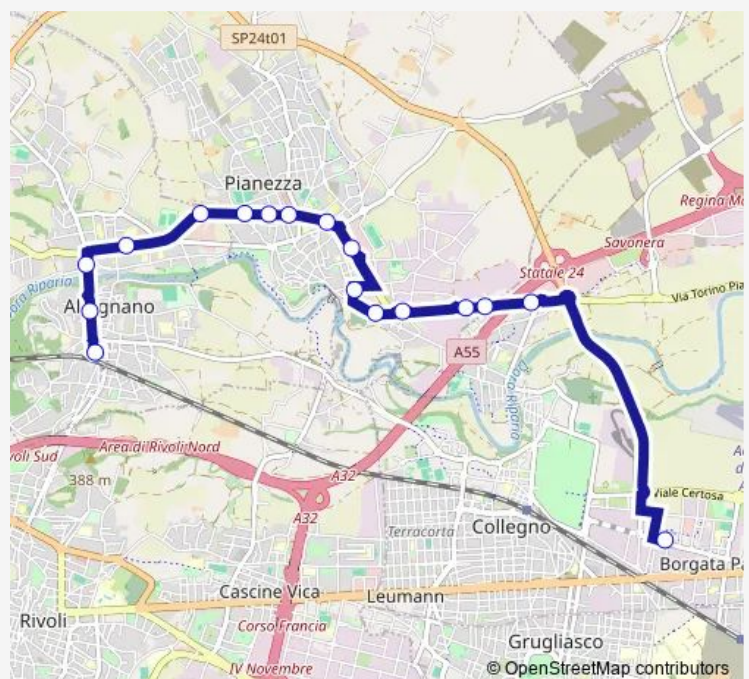

Route schedule

Fermata 5001 - Fermi Cap — Fermata 2763 - Robotti Cap

Monday 05:50-21:20

Tuesday 05:50-21:20

Wednesday 05:50-21:20

Thursday 05:50-21:20

Friday 05:50-21:20

Saturday —

Sunday —

Route info

Direction: Fermata 5001 - Fermi Cap

Stops: 17

Trip Duration: 0 hour 22 min

Direction

Fermata 2763 - Robotti Cap — Fermata 5001 - Fermi Cap

19 stops

[Open route schedule](#)

Fermata 2763 - Robotti Cap

Fermata 2762 - Philips

Fermata 2760 - Vittorio Veneto

Fermata 2756 - Cavour Poste

Fermata 2754 - Centro Commerciale Sud

Fermata 2752 - Valdellatorre

Fermata 2750 - Cafasso

Wednesday 06:20-21:20

Thursday 06:20-21:20

Friday 06:20-21:20

Saturday —

Sunday —

Route info

Direction: Fermata 2763 - Robotti Cap

Stops: 19