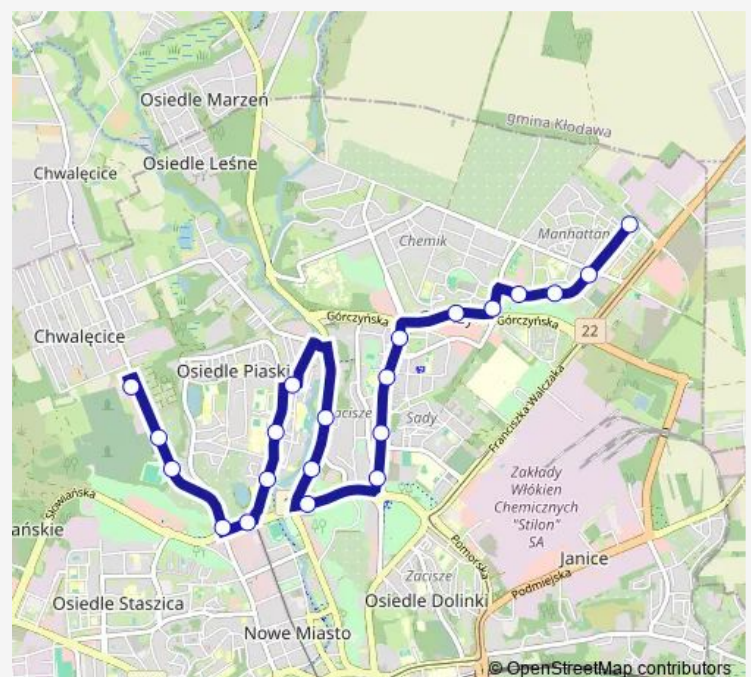

## Route schedule

Bora-Komorowskiego — Cmentarz Brama II

Monday 07:20-17:05

Tuesday 07:20-17:05

Wednesday 07:20-17:05

Thursday 07:20-17:05

Friday 07:20-17:05

Saturday 07:20-17:05

## Route info

Direction: Bora-Komorowskiego

Stops: 21

Trip Duration: 0 hour 24 min

132 — Bora-Komorowskiego - Cmentarz Brama II  
\_Wyszyńskiego-132**BusMaps**

## Route info

Direction: Cmentarz Brama li

Stops: 21

Trip Duration: 0 hour 26 min