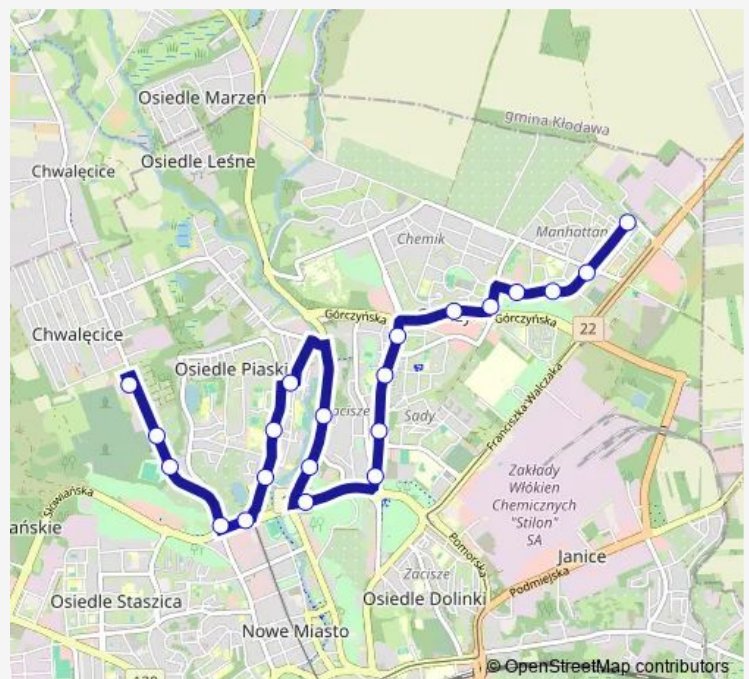

**Bus 132 Bora-Komorowskiego - Cmentarz Brama II  
\_Wyszyńskiego-132**

[Go to website](#)

**Direction**

Bora-Komorowskiego — Cmentarz Brama II

21 stops

[Open route schedule](#)

- Bora-Komorowskiego
- Kombatantów
- Armii Krajowej
- Batalionu Zośka
- Park Górczyński
- Pluty
- Rondo Górczyńskie
- SP 13
- Czereśniowa
- Rondo Piłsudskiego
- Rondo Wyszyńskiego
- Komenda Miejska Policji
- Wyszyńskiego Centrum Medyczne
- Piaski
- Kilińskiego
- Chodkiewicza
- Sąd Okręgowy
- Roosevelta
- Warta Arena
- Cmentarz Brama I
- Cmentarz Brama II

Route schedule

Bora-Komorowskiego — Cmentarz Brama II

Monday	07:20-17:05
Tuesday	07:20-17:05
Wednesday	07:20-17:05
Thursday	07:20-17:05
Friday	07:20-17:05
Saturday	07:20-17:05
Sunday	07:20-17:05

Route info

Direction: Bora-Komorowskiego

Stops: 21

Trip Duration: 0 hour 27 min

132 — Bora-Komorowskiego - Cmentarz Brama II  
\_Wyszyńskiego-132

## Route info

Direction: Cmentarz Brama li

Stops: 21

Trip Duration: 0 hour 27 min