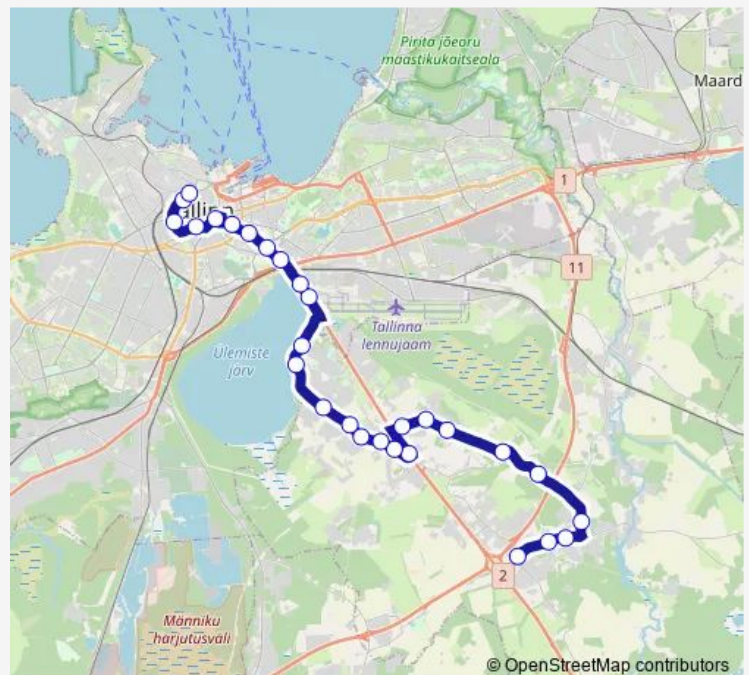

Thursday 07:05-23:15

Friday 07:05-23:15

Saturday 08:50-21:55

Sunday 08:50-21:55

Route info

Direction: Veetorni

Stops: 28

Trip Duration: 0 hour 37 min

132 — Tallinn - Järveküla - Rae küla - Jüri

BusMaps

Keskurg

Tornimäe

Estonia

Vabaduse väljak

Hotell Tallinn

Balti jaam (train station)