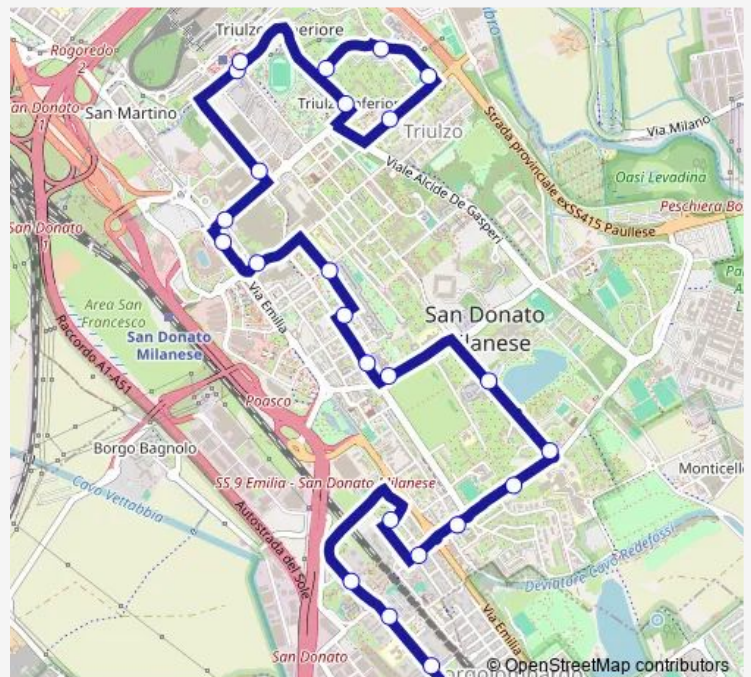

via di vittorio (centro sportivo) (s.donato)

s.donato (via di vittorio)

### Route schedule

san donato m3 — s.donato (via di vittorio)

Monday	05:55-00:15 <sup>+1</sup>
Tuesday	05:55-00:15 <sup>+1</sup>
Wednesday	05:55-00:15 <sup>+1</sup>
Thursday	05:55-00:15 <sup>+1</sup>
Friday	05:55-00:15 <sup>+1</sup>
Saturday	05:55-00:15 <sup>+1</sup>
Sunday	—

### Route info

Direction: san donato m3

Stops: 19

Trip Duration: 0 hour 25 min

132 — s. donato (di vittorio) - s. donato m3 (marignano)

## Route info

Direction: s.donato (via di vittorio)

Stops: 16

Trip Duration: 0 hour 23 min